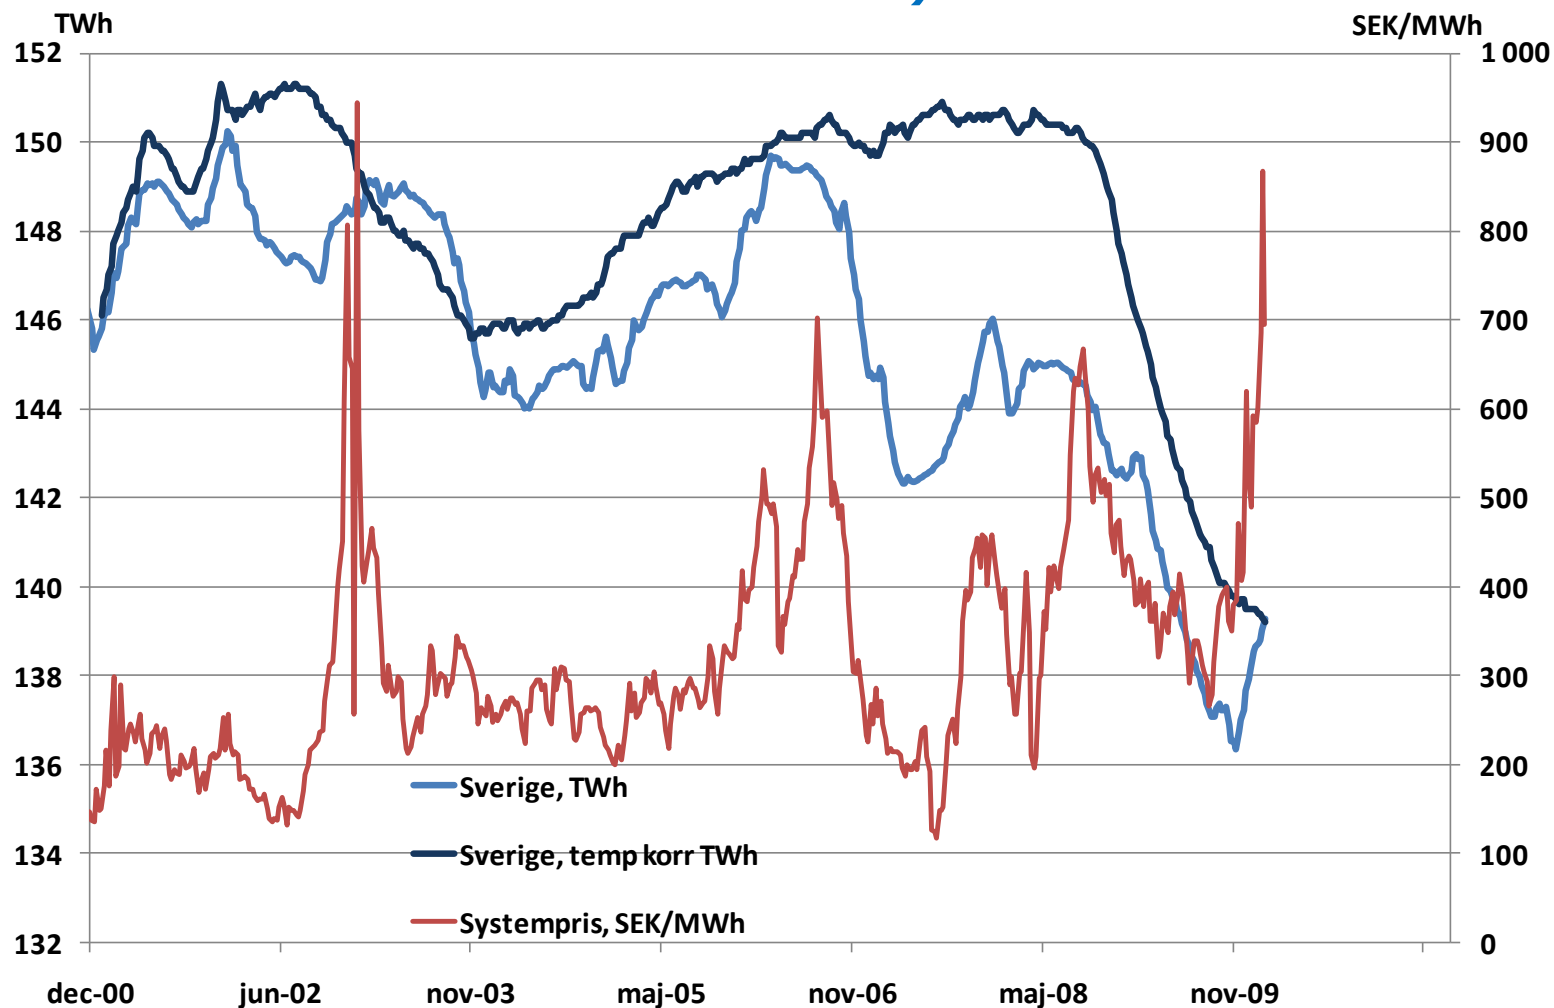

Elanvändning i Sverige och systempris (rullande 52-veckorsvärde)