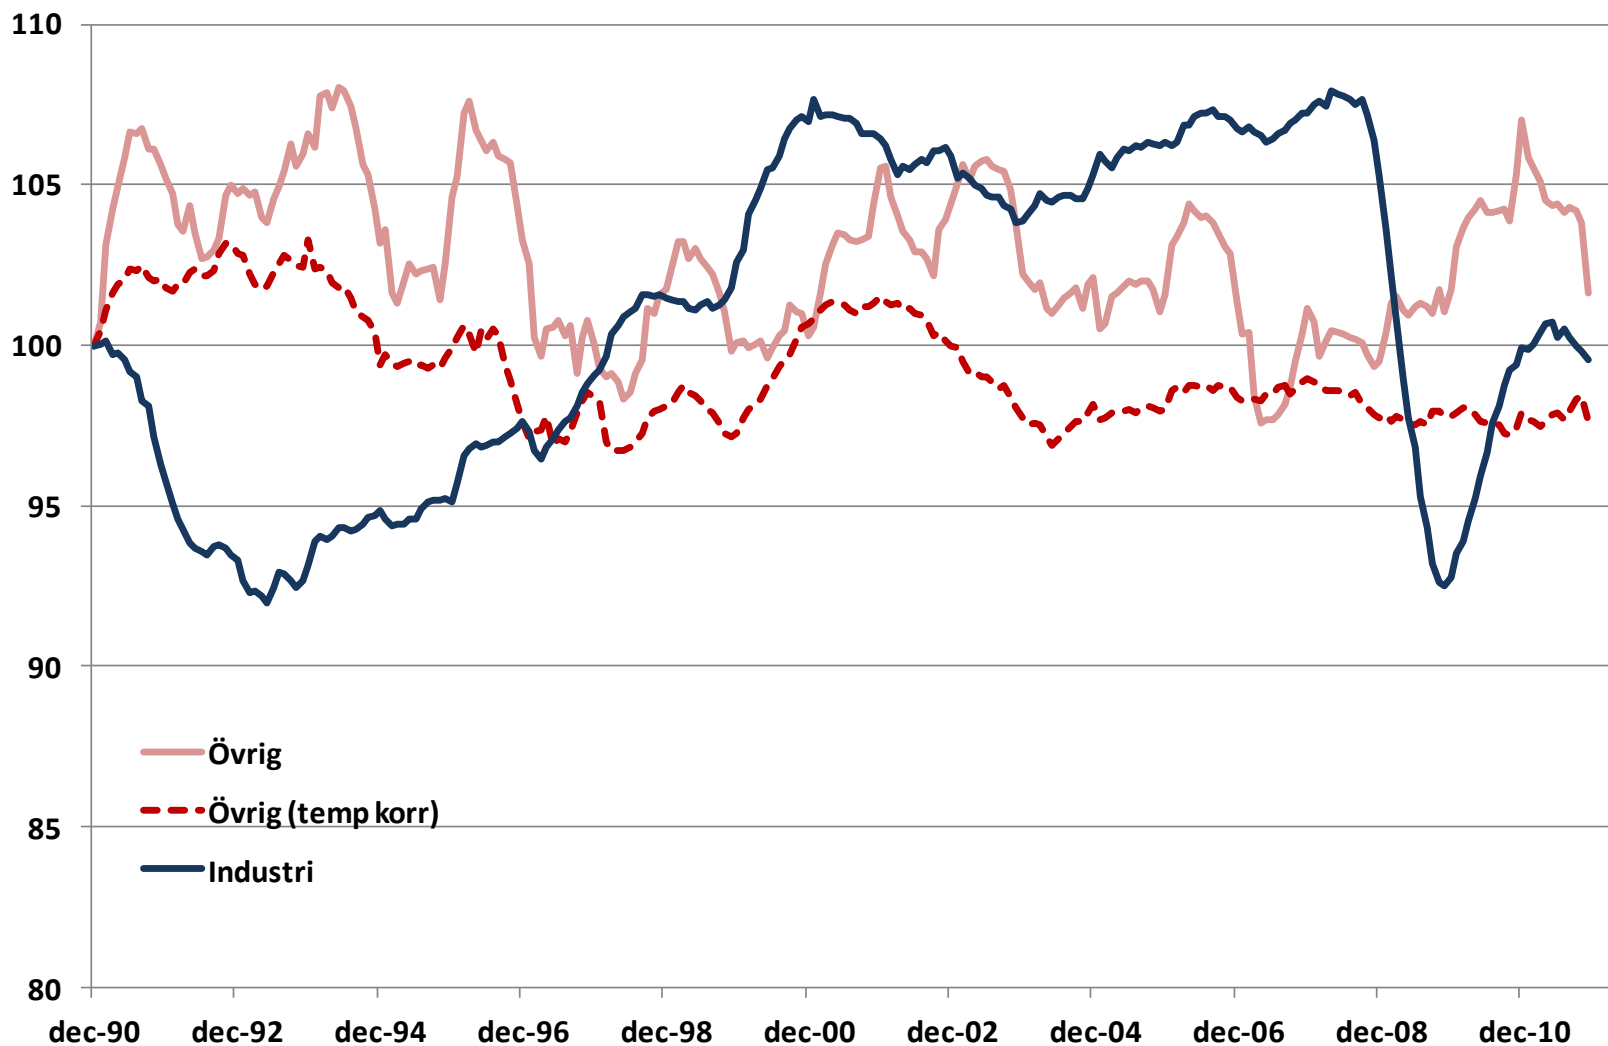

Elanvändning i Norden och systempris (rullande 52-veckorsvärde)

Veckovis elanvändning i Norden, 2000-2010

Veckovis elanvändning i Norden, 2000-2010

20 i topp, veckovis elförbrukning i Norden, 1984-2010

Elanvändning i Sverige och systempris (rullande 52-veckorsvärde)

Elanvändning i Sverige (rullande 52-veckorsvärde)

Elanvändning och systempris i Norden (rullande 52-veckorsvärde)

Elanvändningen i Sverige 1990- (rullande 12-månadersvärde)

(november)

Elanvändningen i Sverige 1990-

(rullande 12-månadersvärde, index dec 1990=100)

(november)

Elanvändningen i Sverige exkl. industri 1990- (rullande 12-månadersvärde) (november)

Elanvändningen i svensk industri 1975- (rullande 12-månadersvärde)