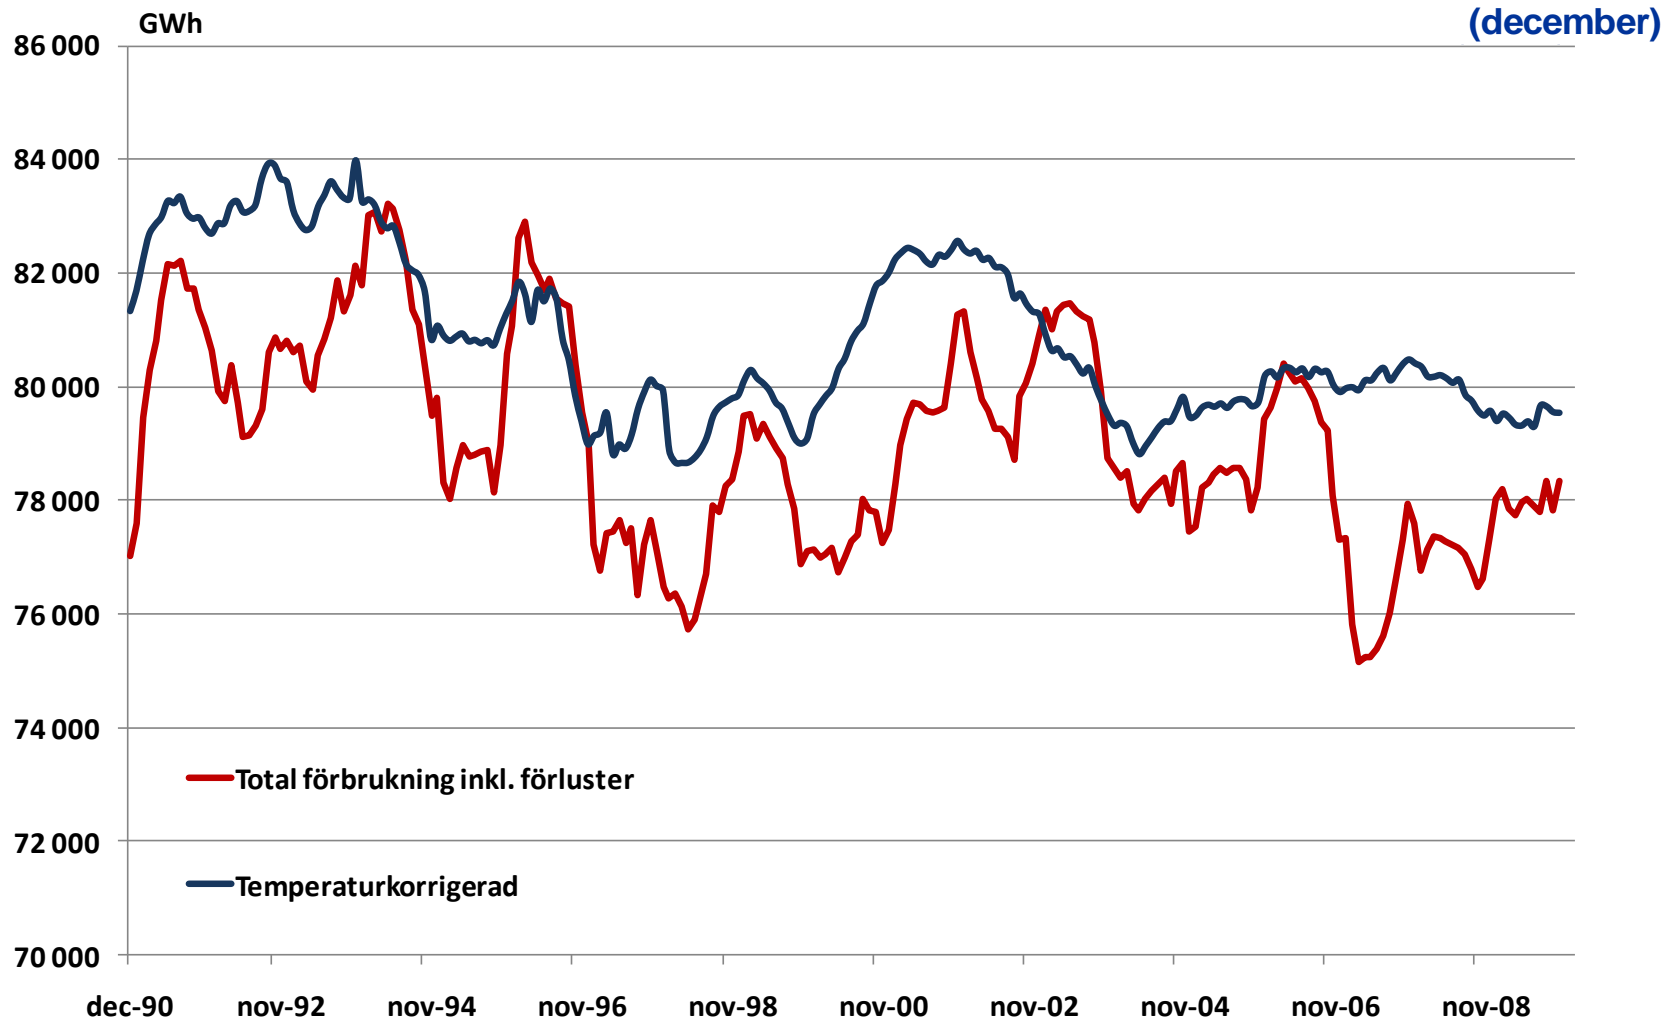

Elanvändningen i Sverige exkl. industri 1990- (rullande 12-månadersvärde)