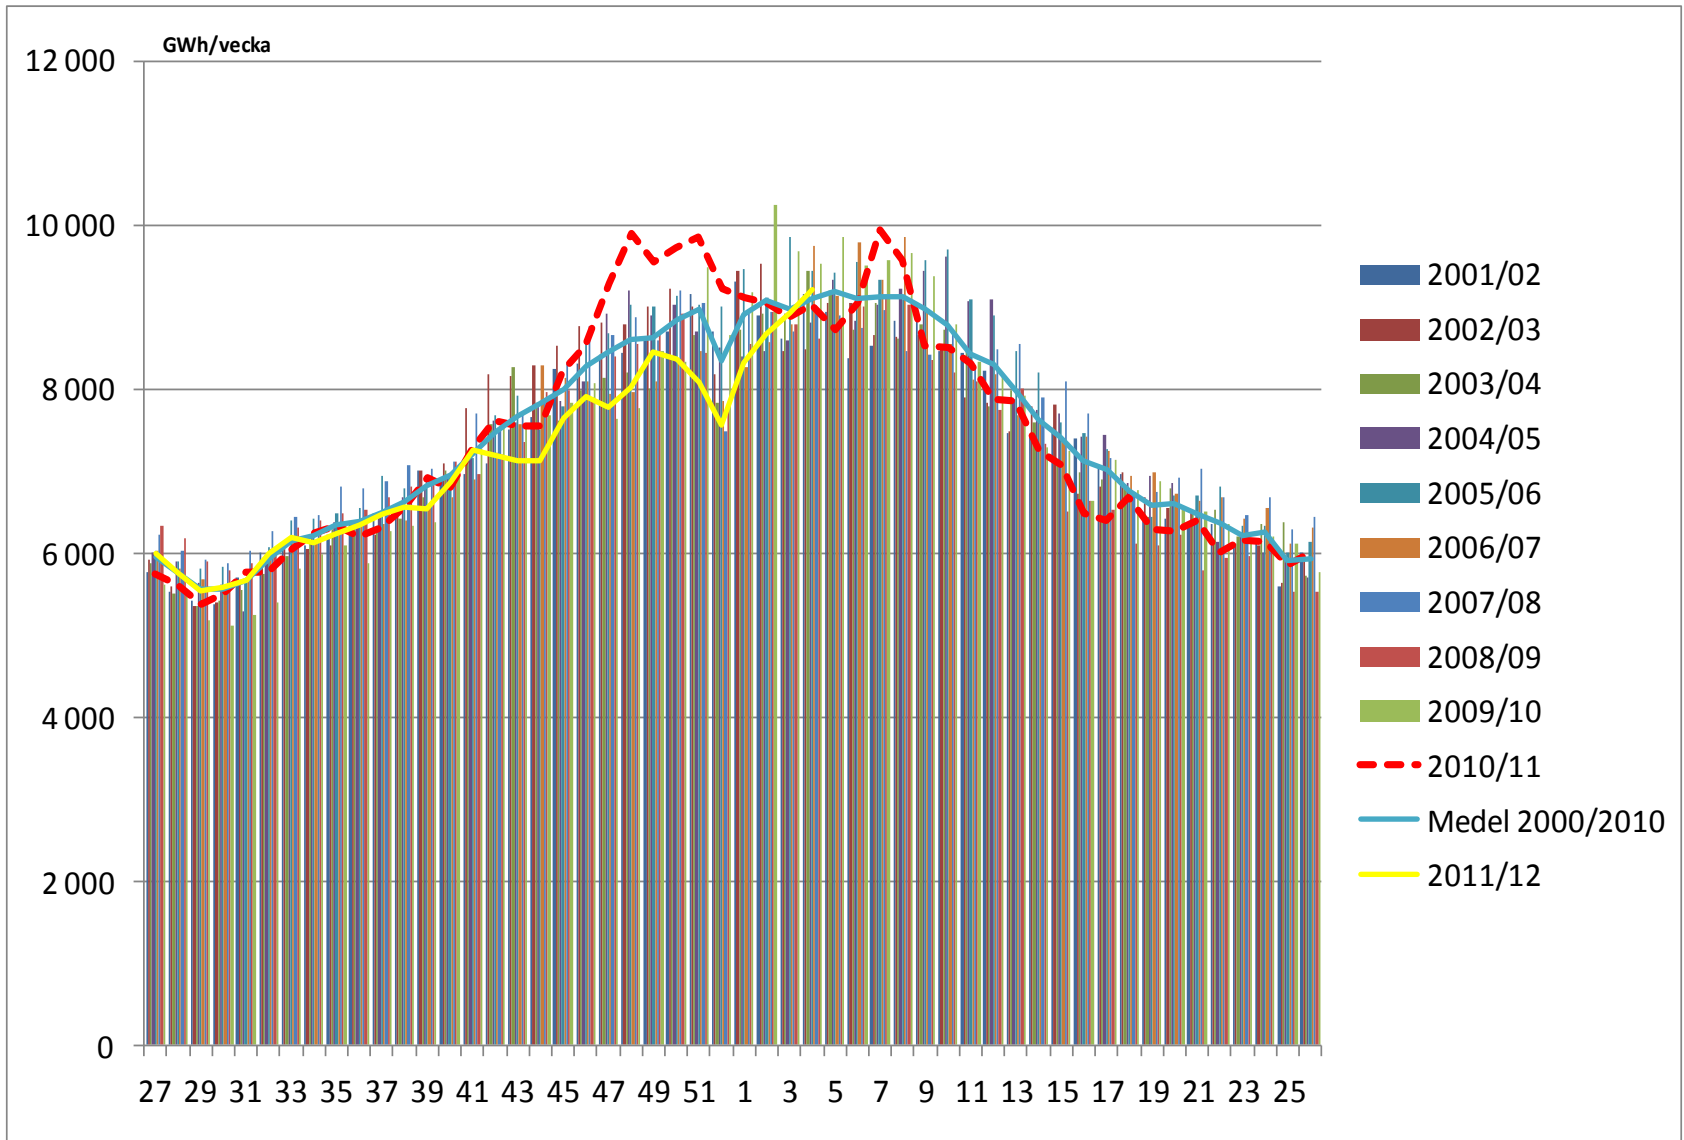

Elanvändning i Norden och systempris (rullande 52-veckorsvärde)

Veckovis elanvändning i Norden, 2000-2010

Veckovis elanvändning i Norden, 2000-2010

20 i topp, veckovis elförbrukning i Norden, 1984-2010

Elanvändning i Sverige och systempris (rullande 52-veckorsvärde)

Elanvändning i Sverige (rullande 52-veckorsvärde)

Elanvändning och systempris i Norden (rullande 52-veckorsvärde)

Elanvändningen i Sverige 1990- (rullande 12-månadersvärde)

(november)

Elanvändningen i Sverige 1990-

(rullande 12-månadersvärde, index dec 1990=100)

(november)

Elanvändningen i Sverige exkl. industri 1990- (rullande 12-månadersvärde) (november)

Elanvändningen i svensk industri 1975- (rullande 12-månadersvärde)