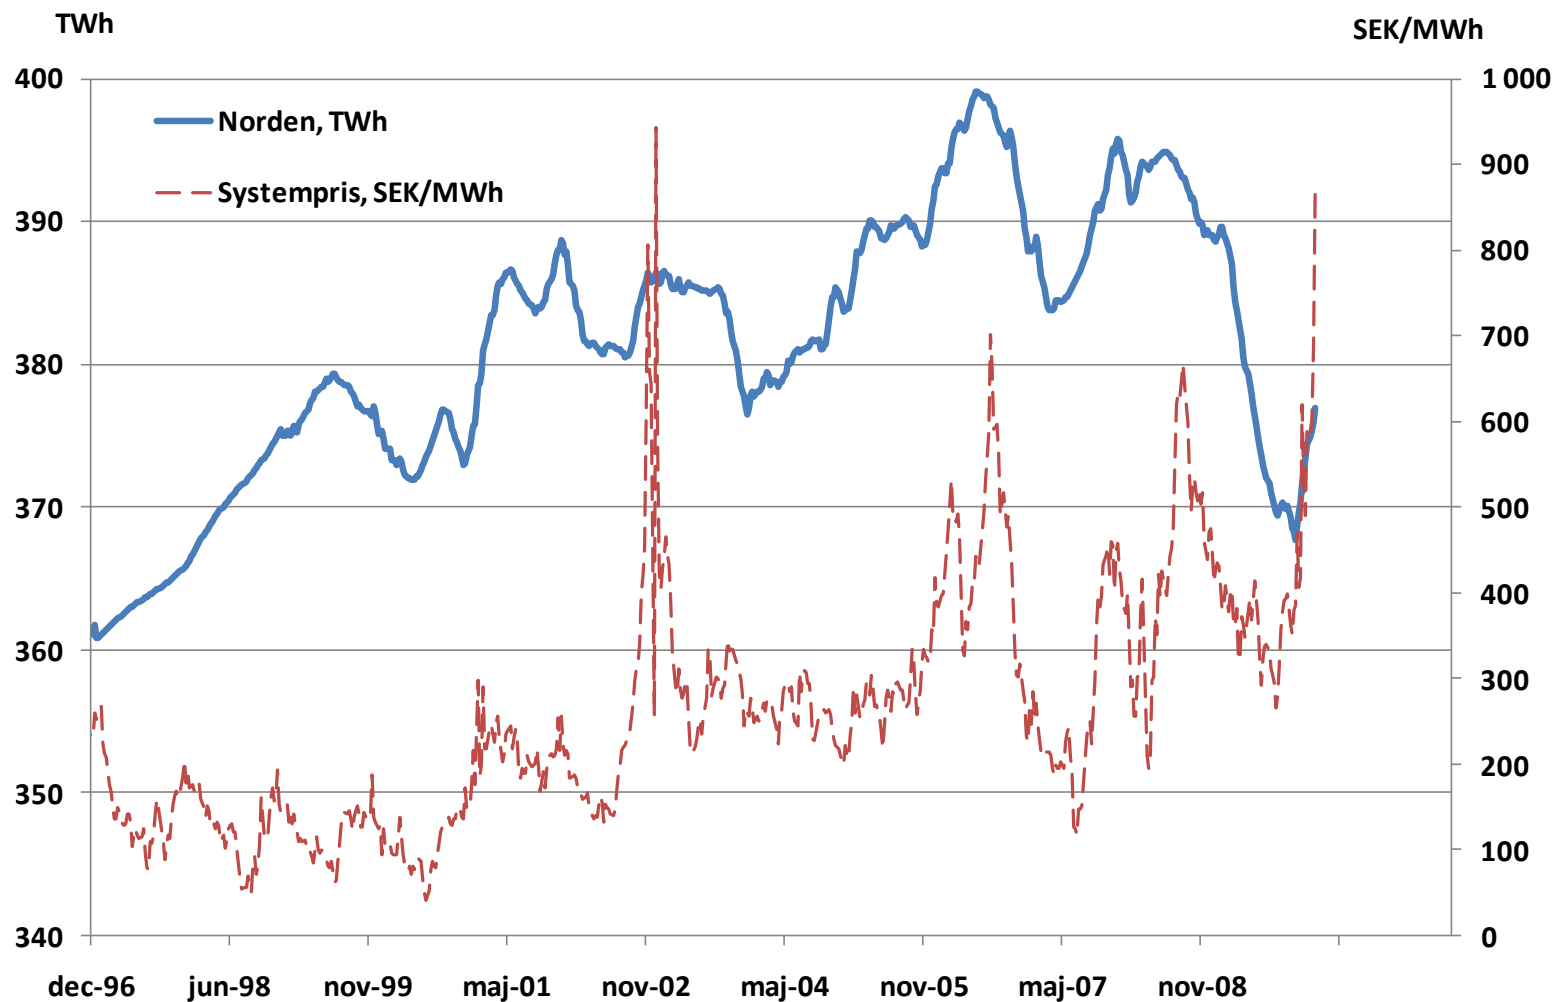

# Elanvändning i Norden och systempris (rullande 52-veckorsvärde)

# 20 i topp, veckovis elförbrukning i Norden, 1984-2010