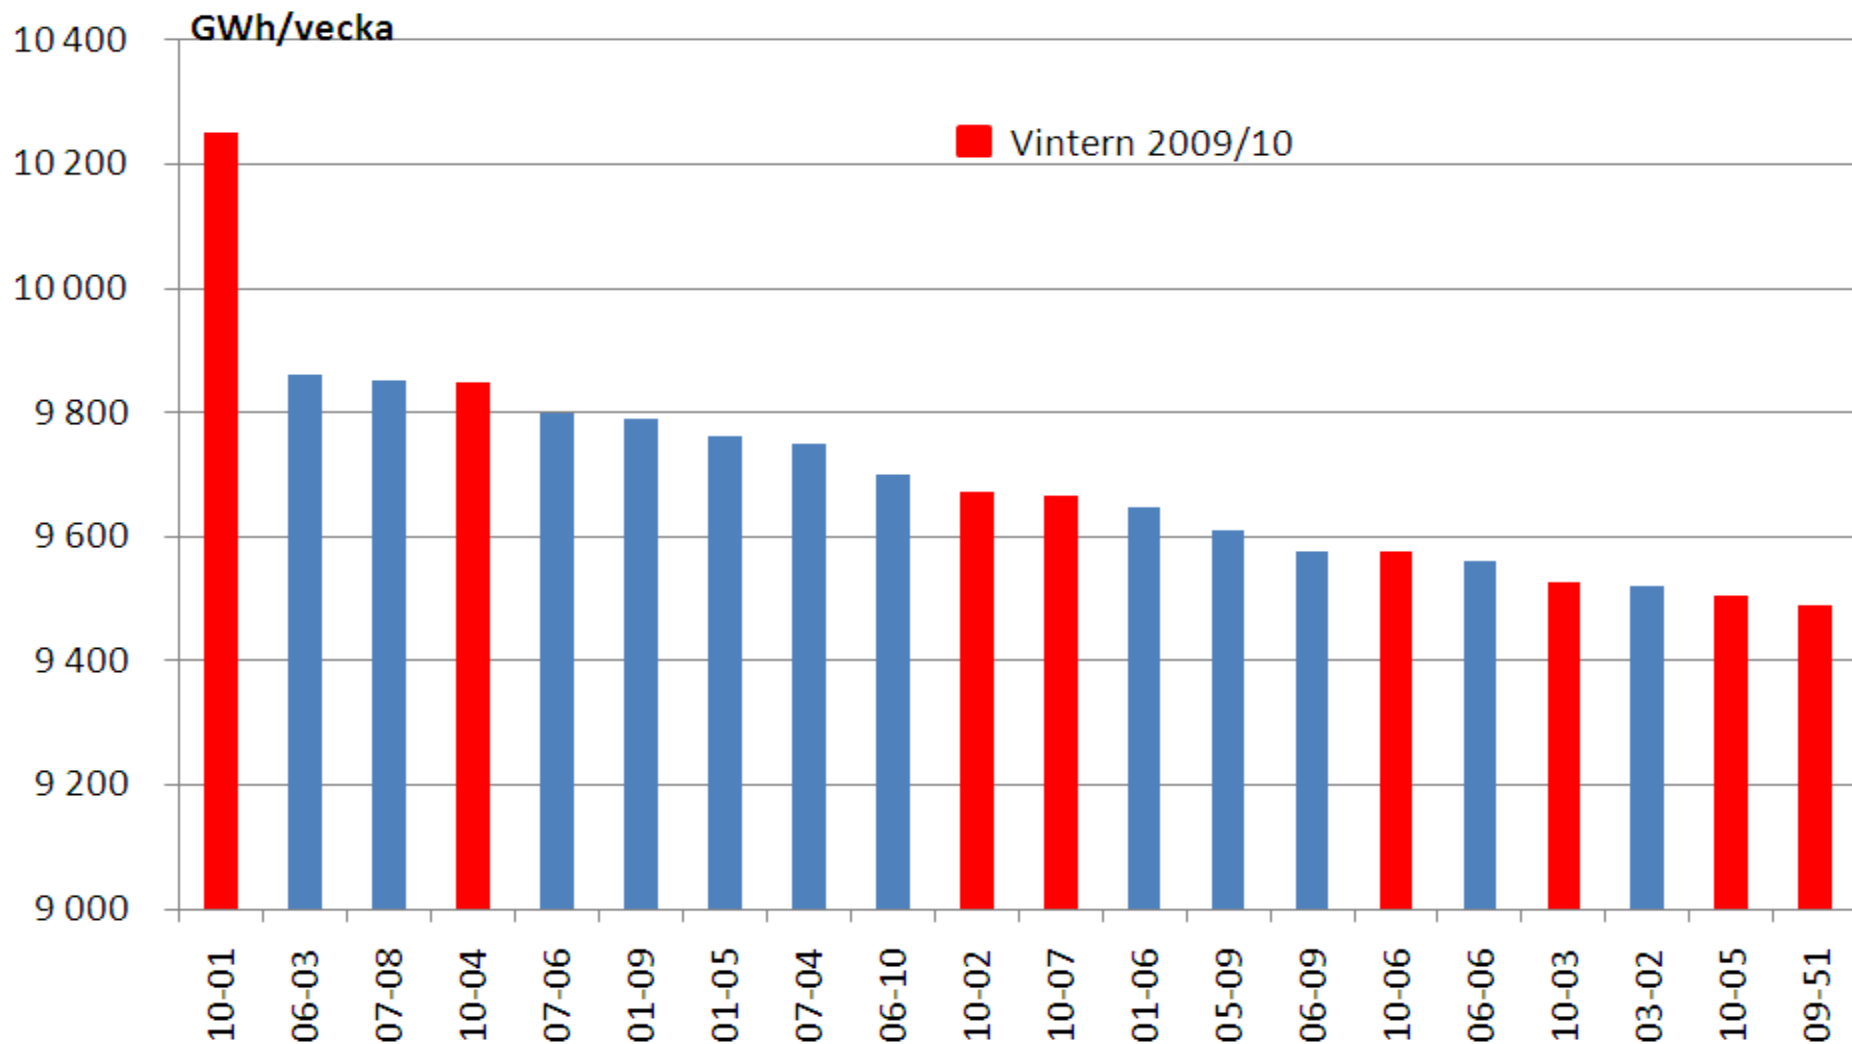

# Elanvändning i Norden och systempris (rullande 52-veckorsvärde)

# 20 i topp, veckovis elförbrukning i Norden, 1984-2010