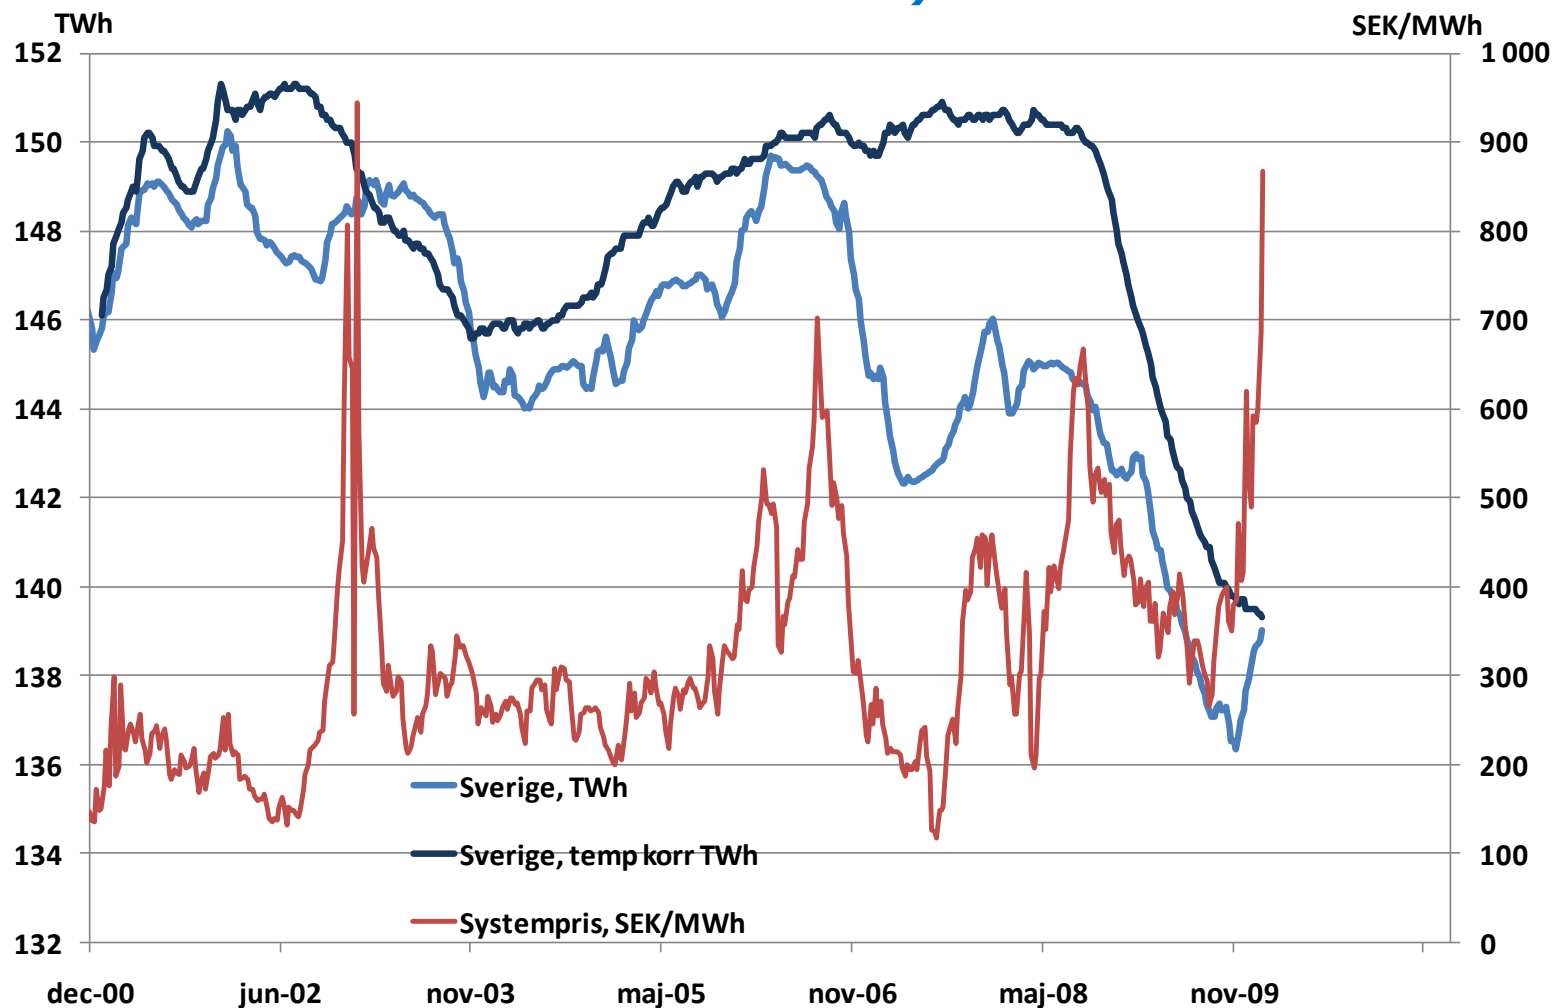

Elanvändning i Sverige och systempris (rullande 52-veckorsvärde)