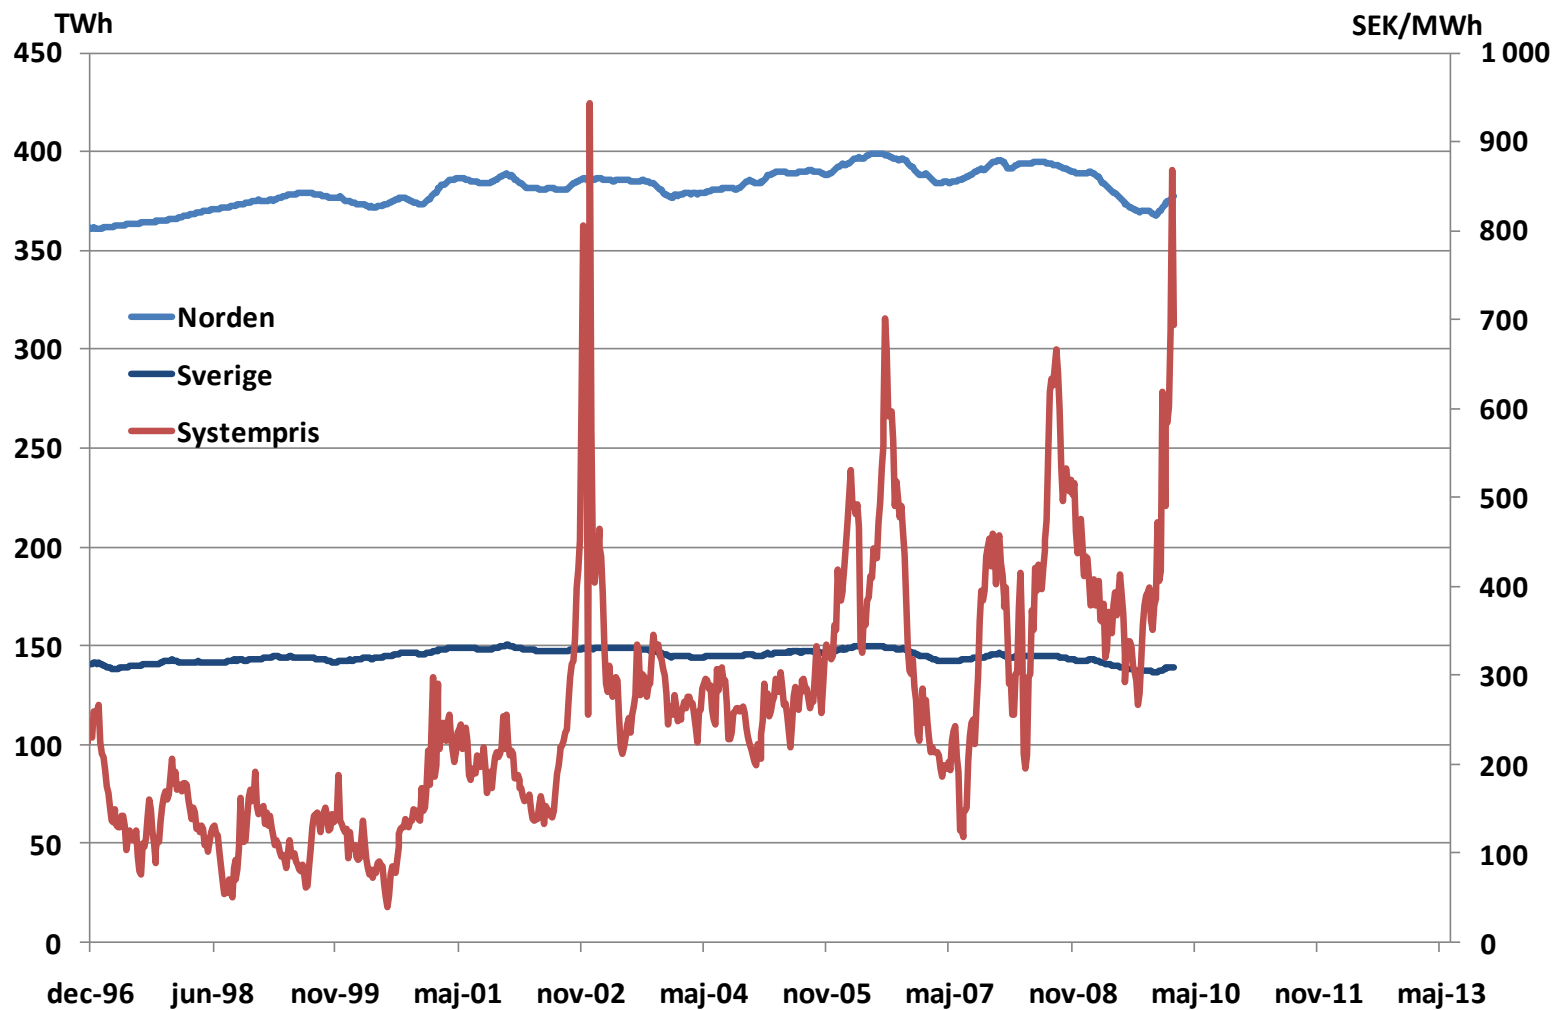

Elanvändning och systempris i Norden (rullande 52-veckorsvärde)