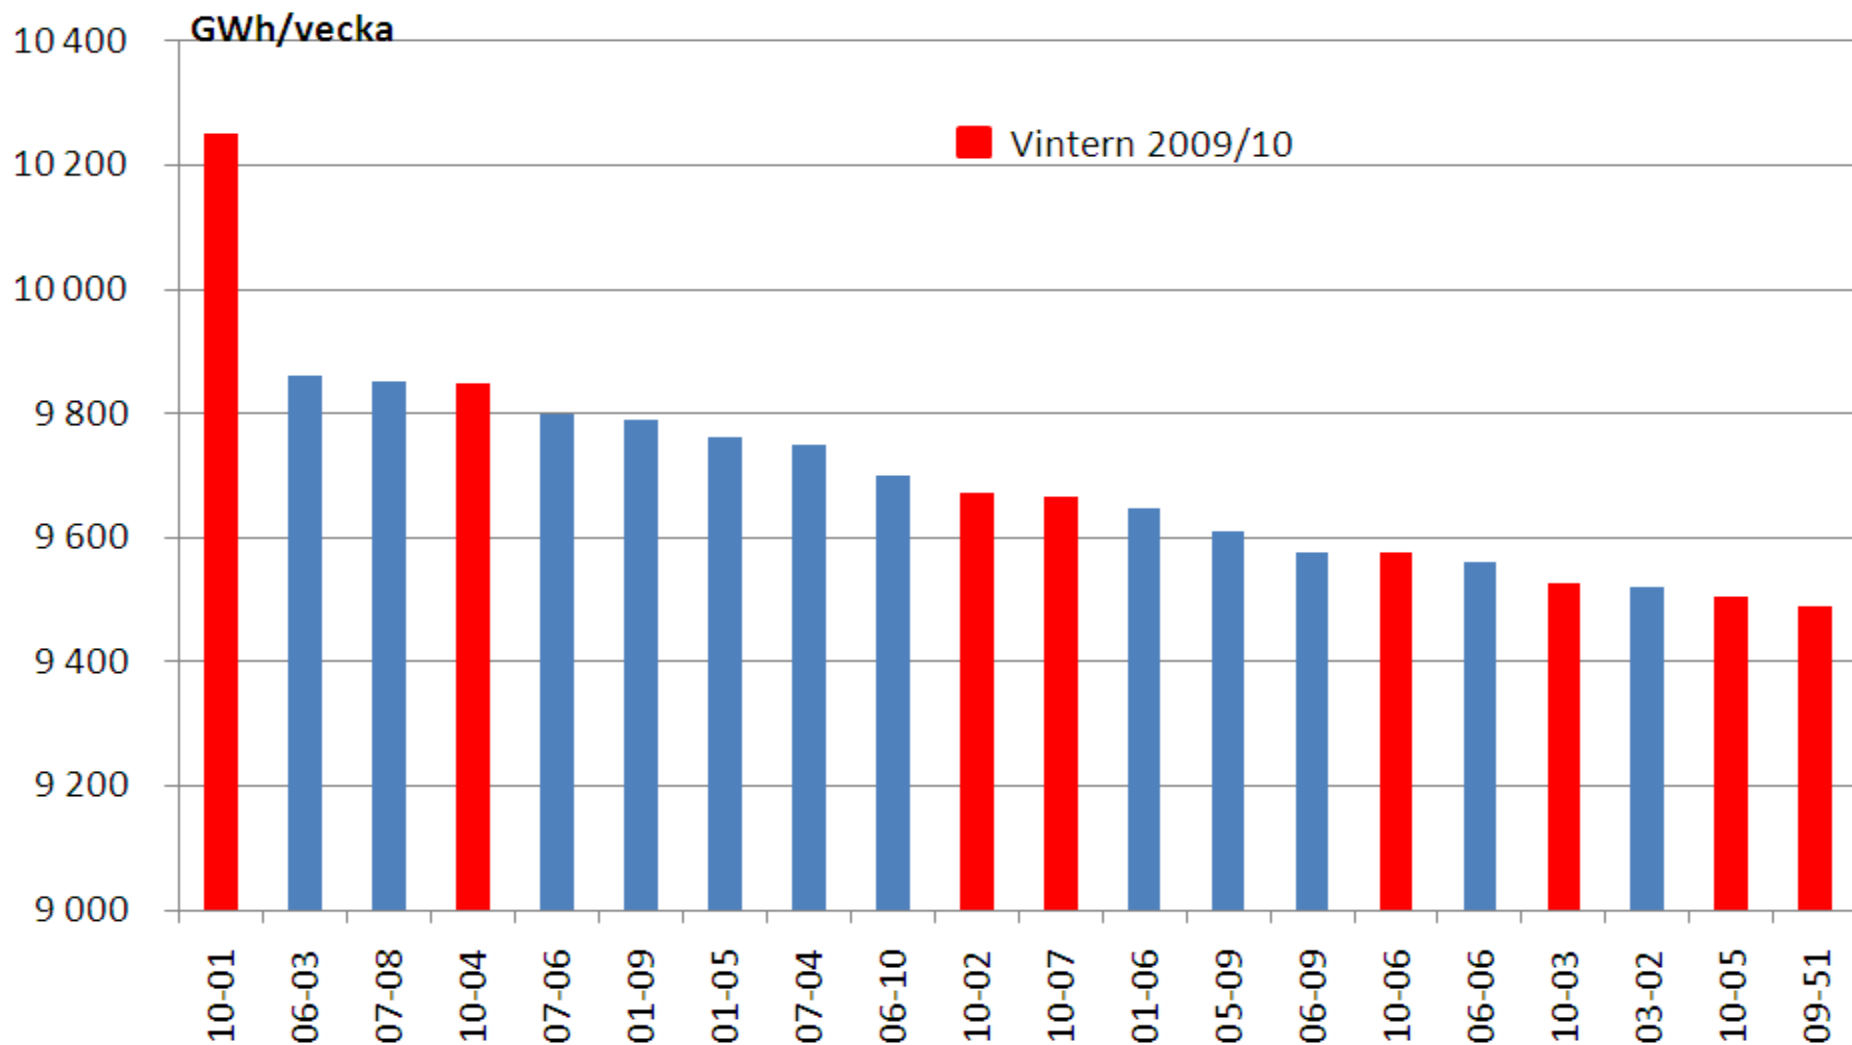

# Elanvändning i Norden och systempris (rullande 52-veckorsvärde)

# 20 i topp, veckovis elförbrukning i Norden, 1984-2010