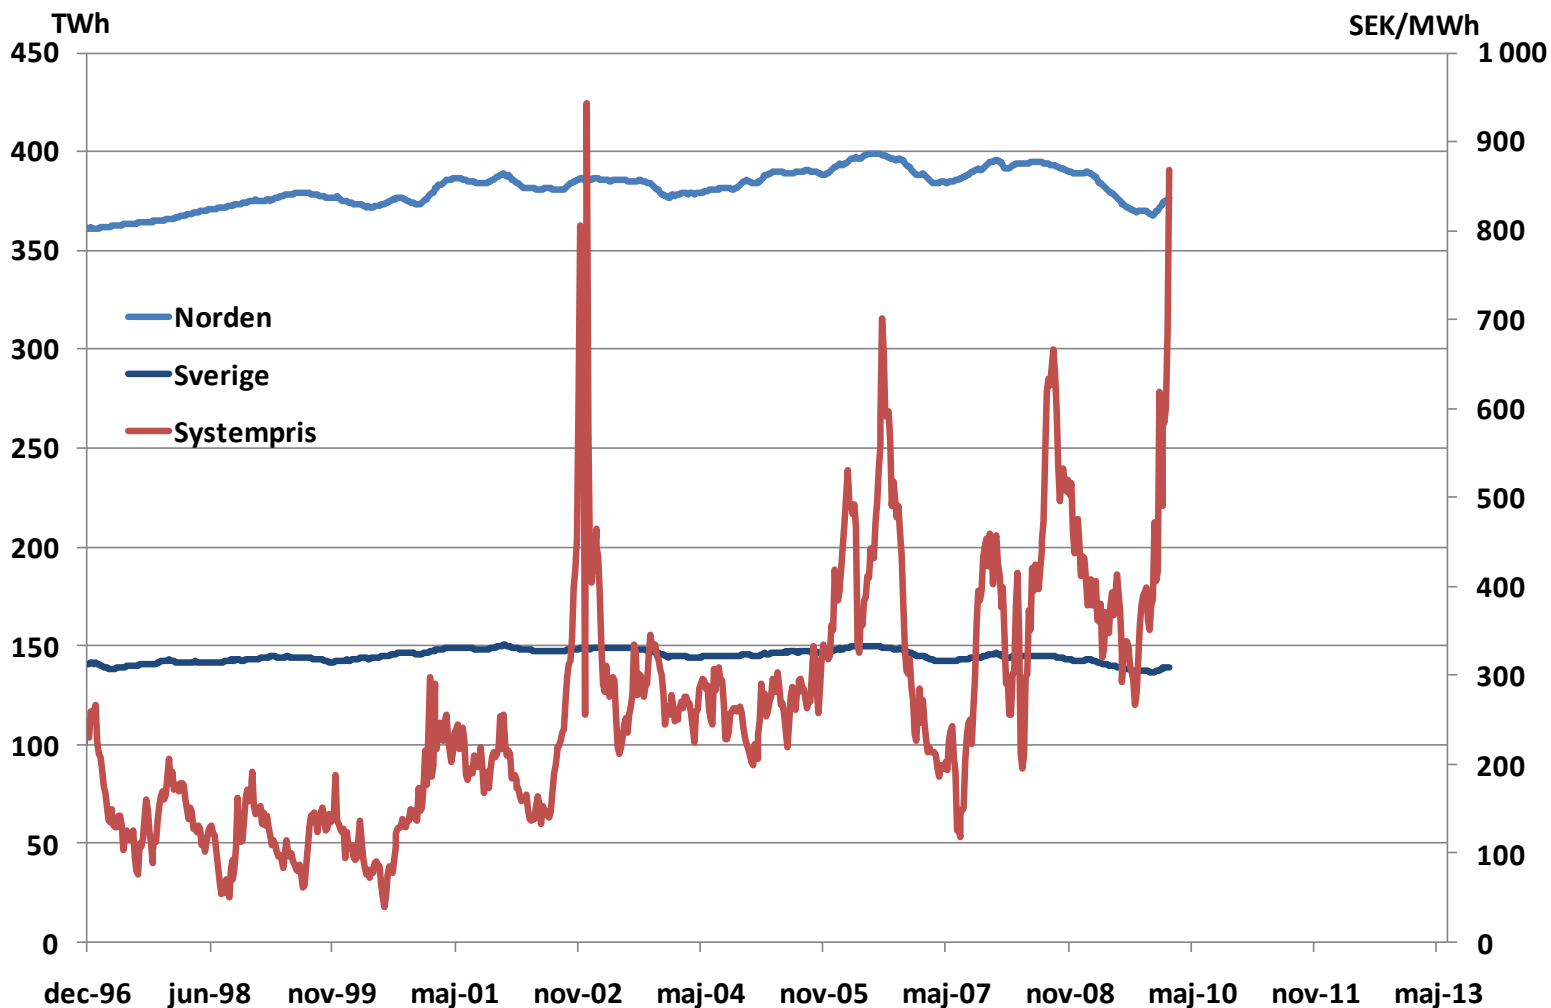

Elanvändning och systempris i Norden (rullande 52-veckorsvärde)