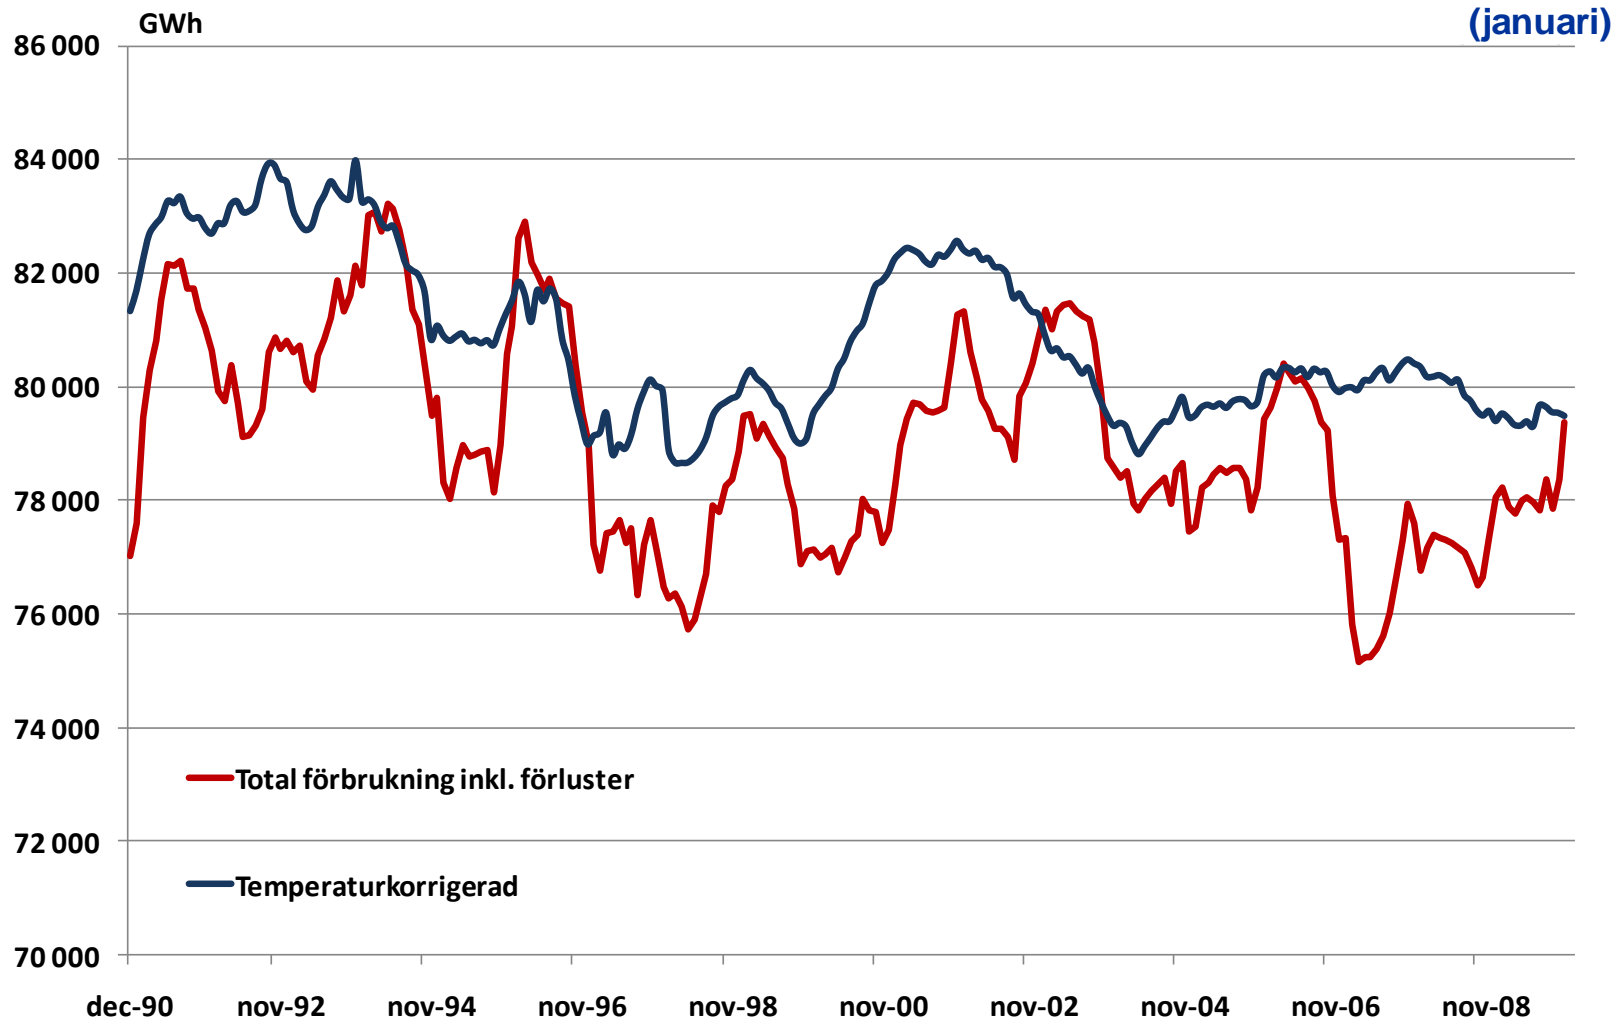

Elanvändningen i Sverige exkl. industri 1990- (rullande 12-månadersvärde)