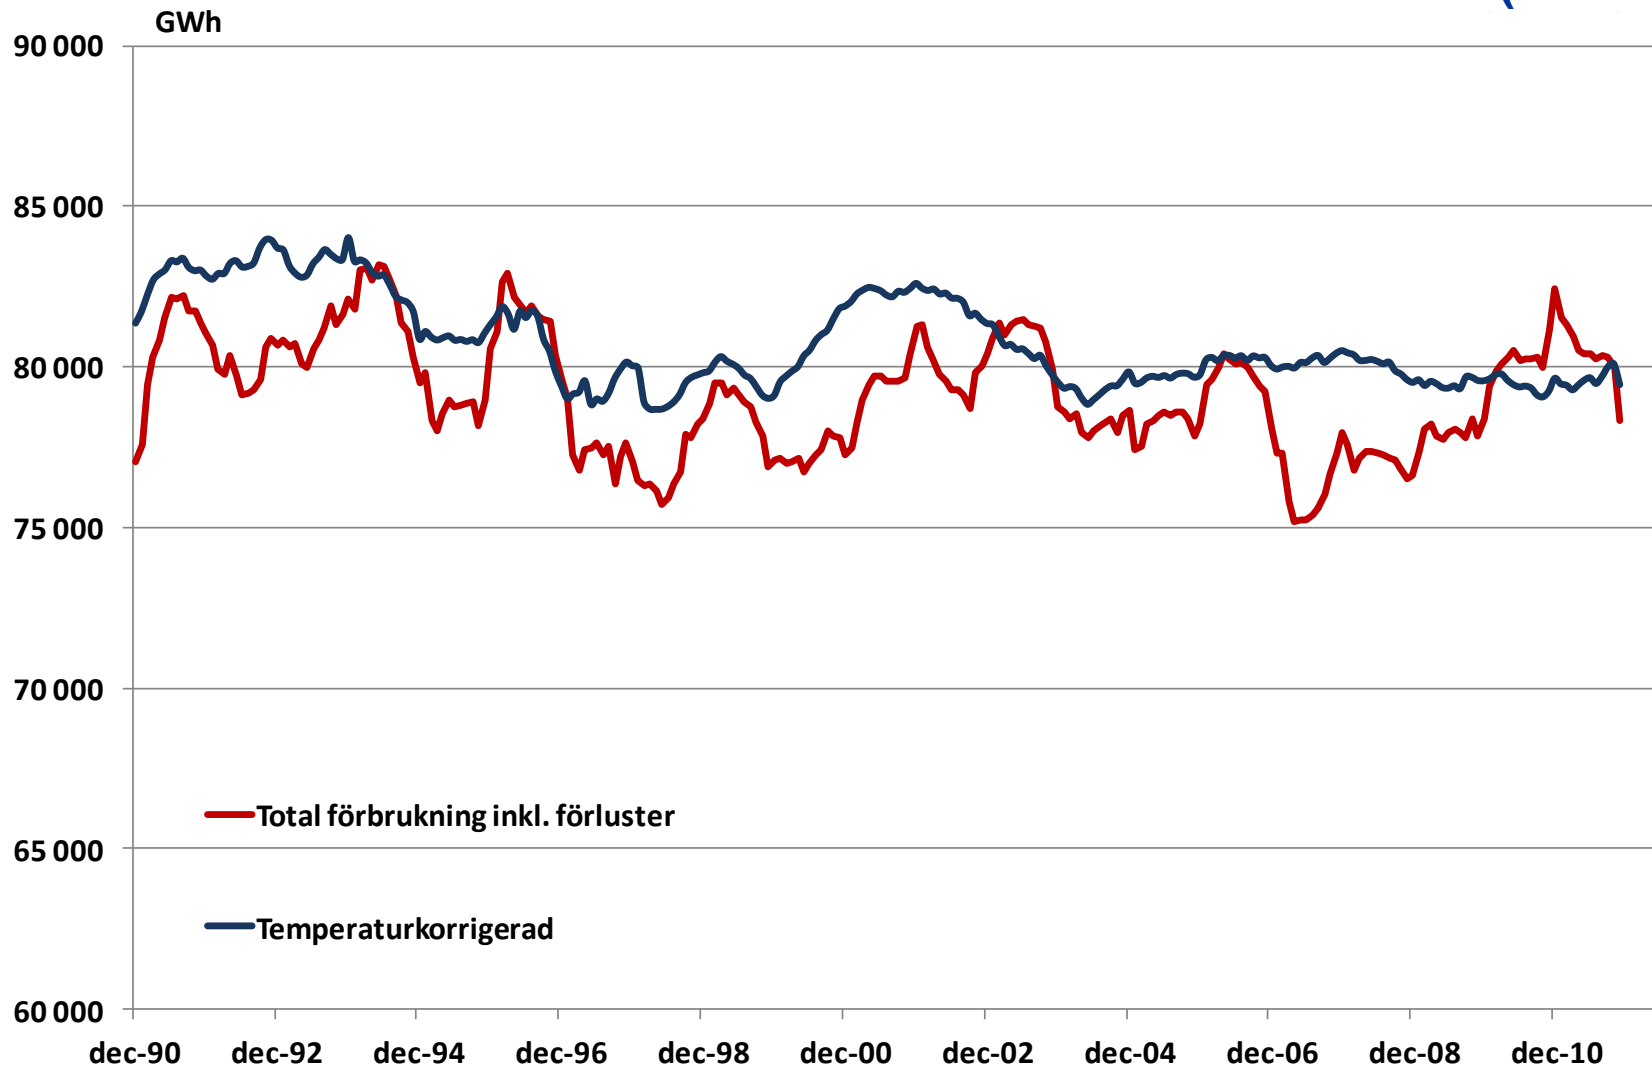

Elanvändning i Norden och systempris (rullande 52-veckorsvärde)

Veckovis elanvändning i Norden, 2000-2010

Veckovis elanvändning i Norden, 2000-2010

20 i topp, veckovis elförbrukning i Norden, 1984-2010

Elanvändning i Sverige och systempris (rullande 52-veckorsvärde)

Elanvändning i Sverige (rullande 52-veckorsvärde)

Elanvändning och systempris i Norden (rullande 52-veckorsvärde)

Elanvändningen i Sverige 1990- (rullande 12-månadersvärde)

(november)

Elanvändningen i Sverige 1990-

(rullande 12-månadersvärde, index dec 1990=100)

(november)

Elanvändningen i Sverige exkl. industri 1990- (rullande 12-månadersvärde) (november)

Elanvändningen i svensk industri 1975- (rullande 12-månadersvärde)