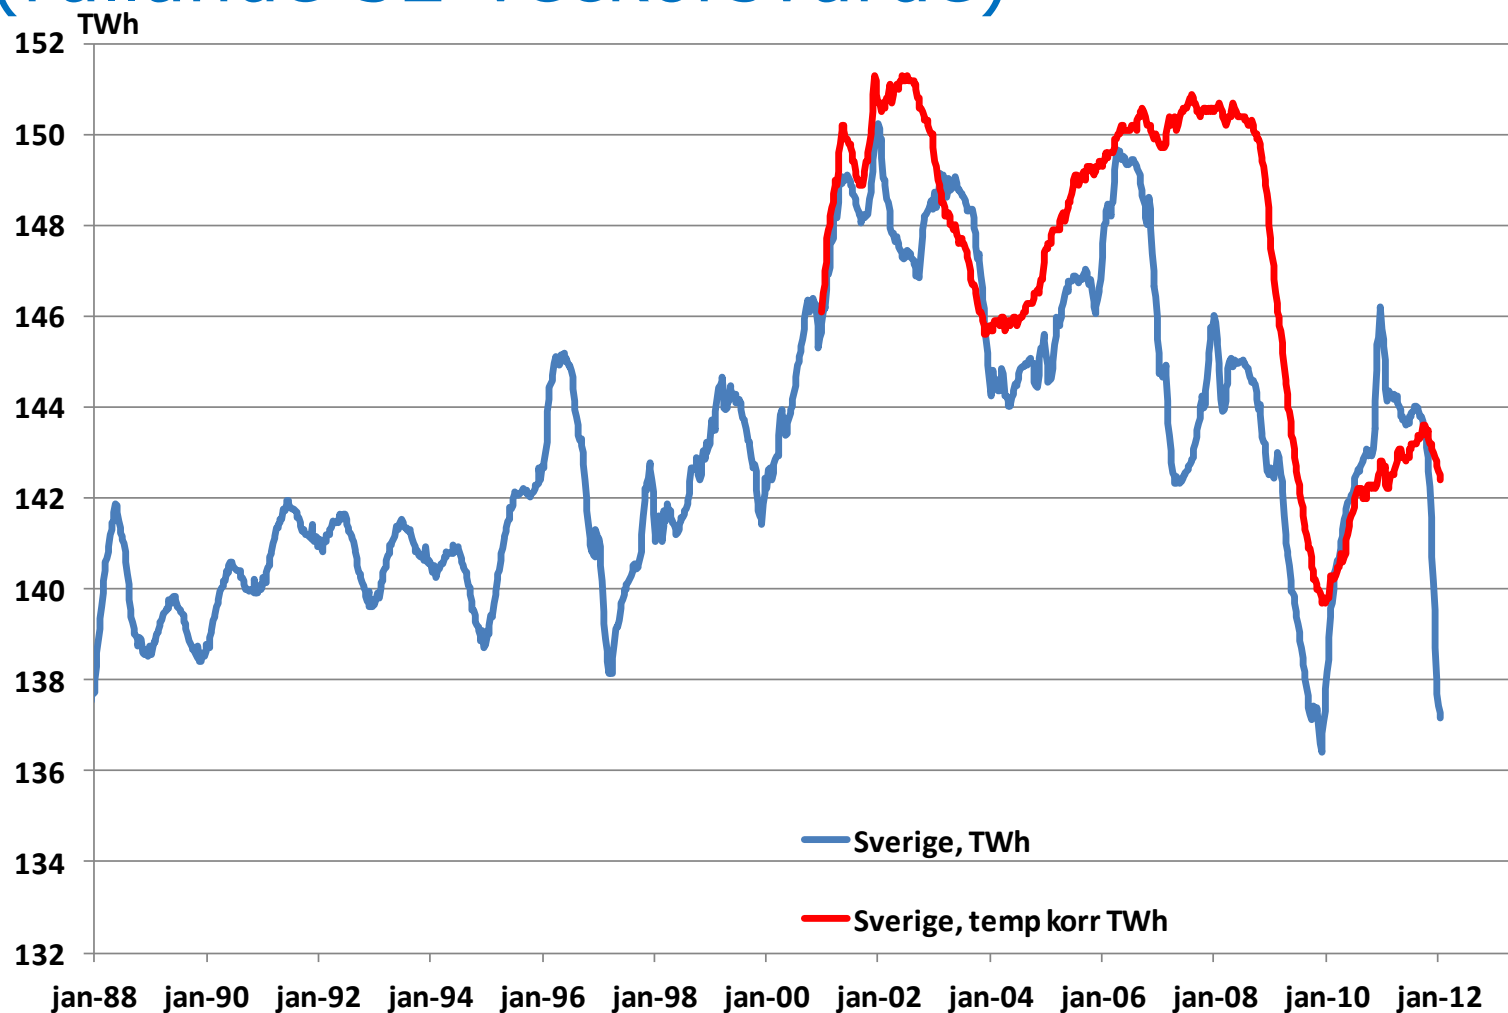

Elanvändning i Norden och systempris (rullande 52-veckorsvärde)

Veckovis elanvändning i Norden, 2000-2010

Veckovis elanvändning i Norden, 2000-2010

20 i topp, veckovis elförbrukning i Norden, 1984-2010

Elanvändning i Sverige och systempris (rullande 52-veckorsvärde)

Elanvändning i Sverige (rullande 52-veckorsvärde)

Elanvändning och systempris i Norden (rullande 52-veckorsvärde)

Elanvändningen i Sverige 1990- (rullande 12-månadersvärde)

(november)

Elanvändningen i Sverige 1990-