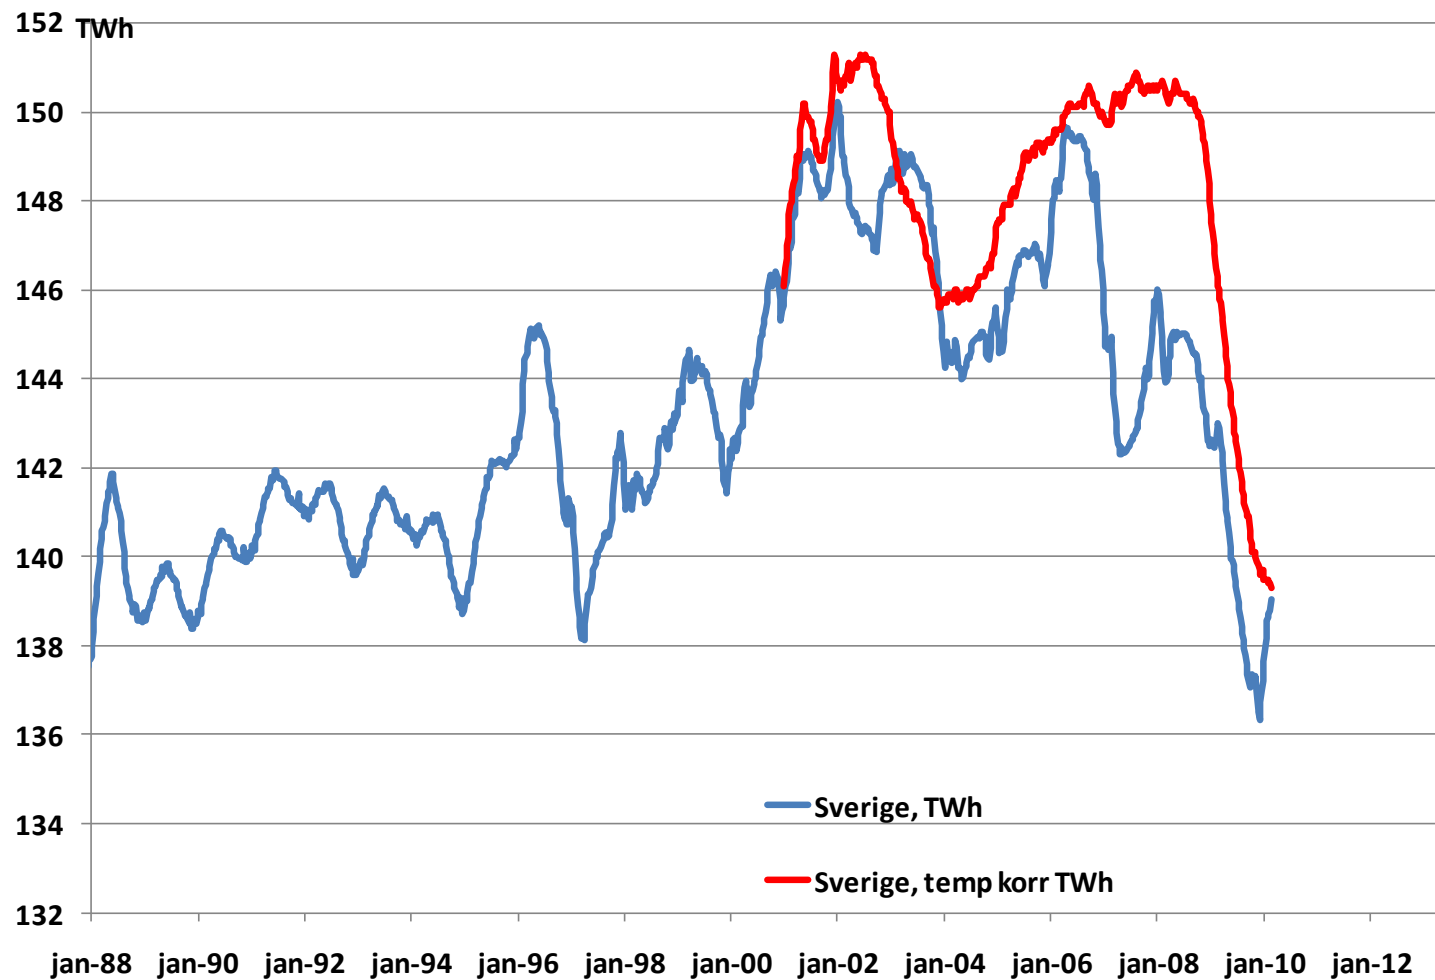

Elanvändning i Sverige (rullande 52-veckorsvärde)