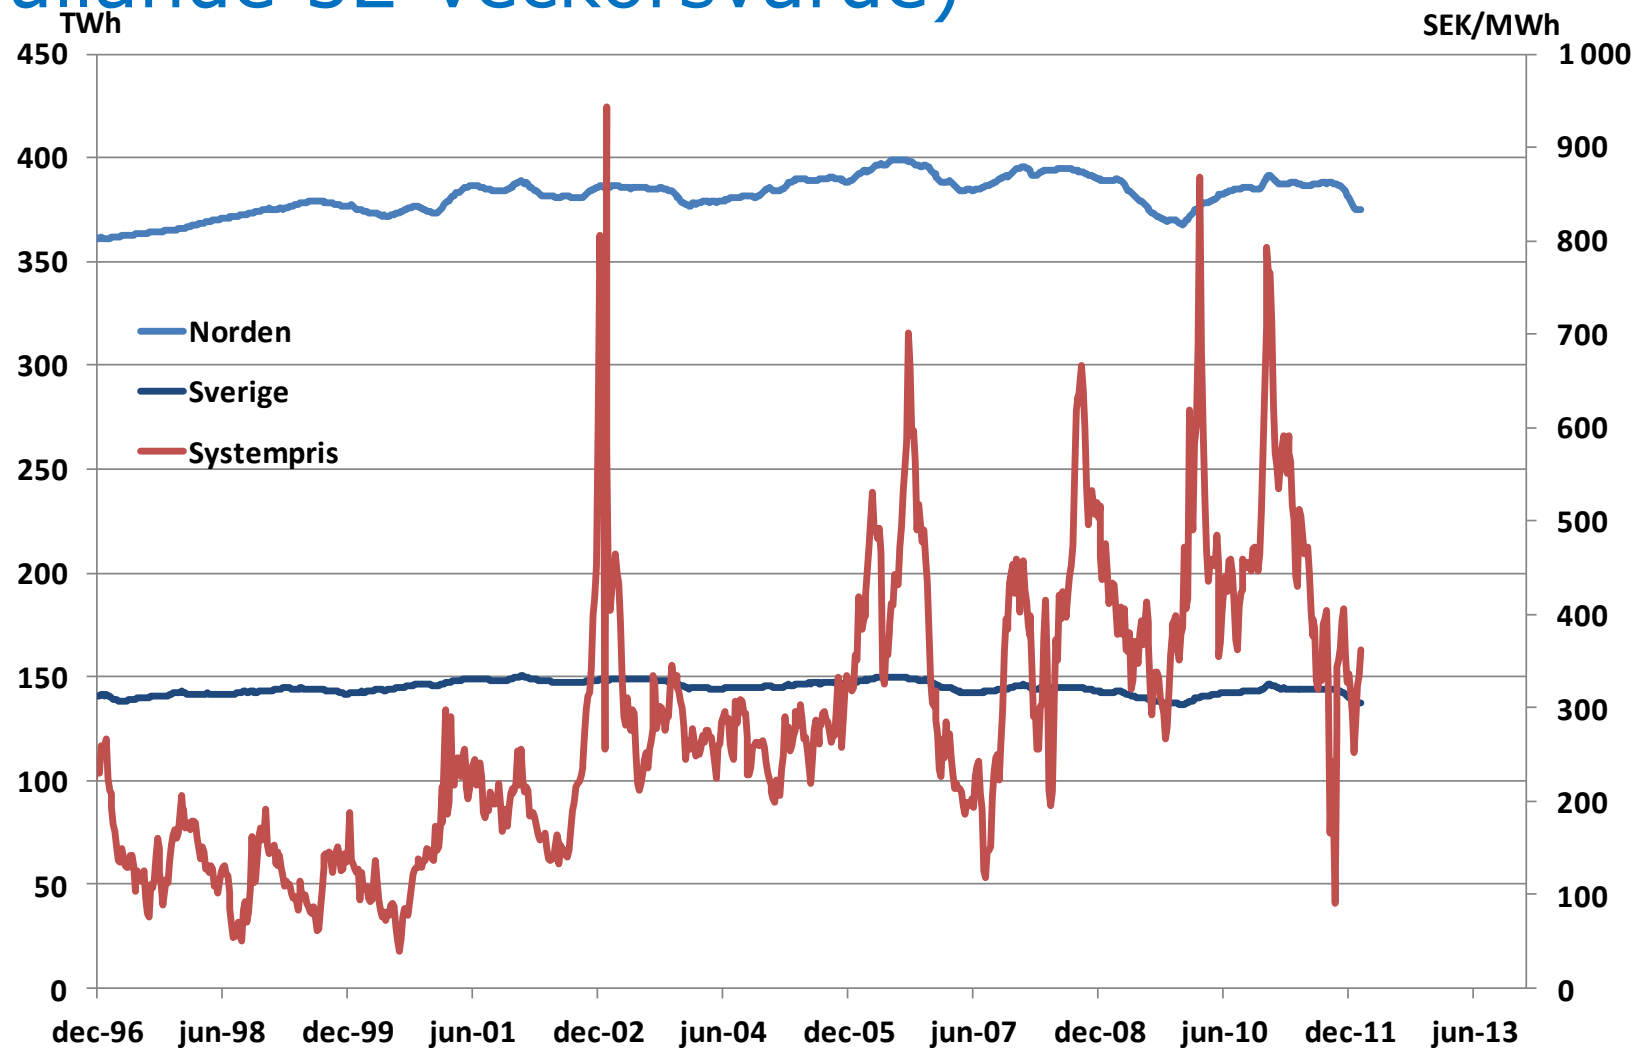

Elanvändning i Norden och systempris (rullande 52-veckorsvärde)

Veckovis elanvändning i Norden, 2000-2010

Veckovis elanvändning i Norden, 2000-2010

20 i topp, veckovis elförbrukning i Norden, 1984-2010

Elanvändning i Sverige och systempris (rullande 52-veckorsvärde)

Elanvändning i Sverige (rullande 52-veckorsvärde)

Elanvändning och systempris i Norden (rullande 52-veckorsvärde)

Elanvändningen i Sverige 1990- (rullande 12-månadersvärde)

(november)

Elanvändningen i Sverige 1990-