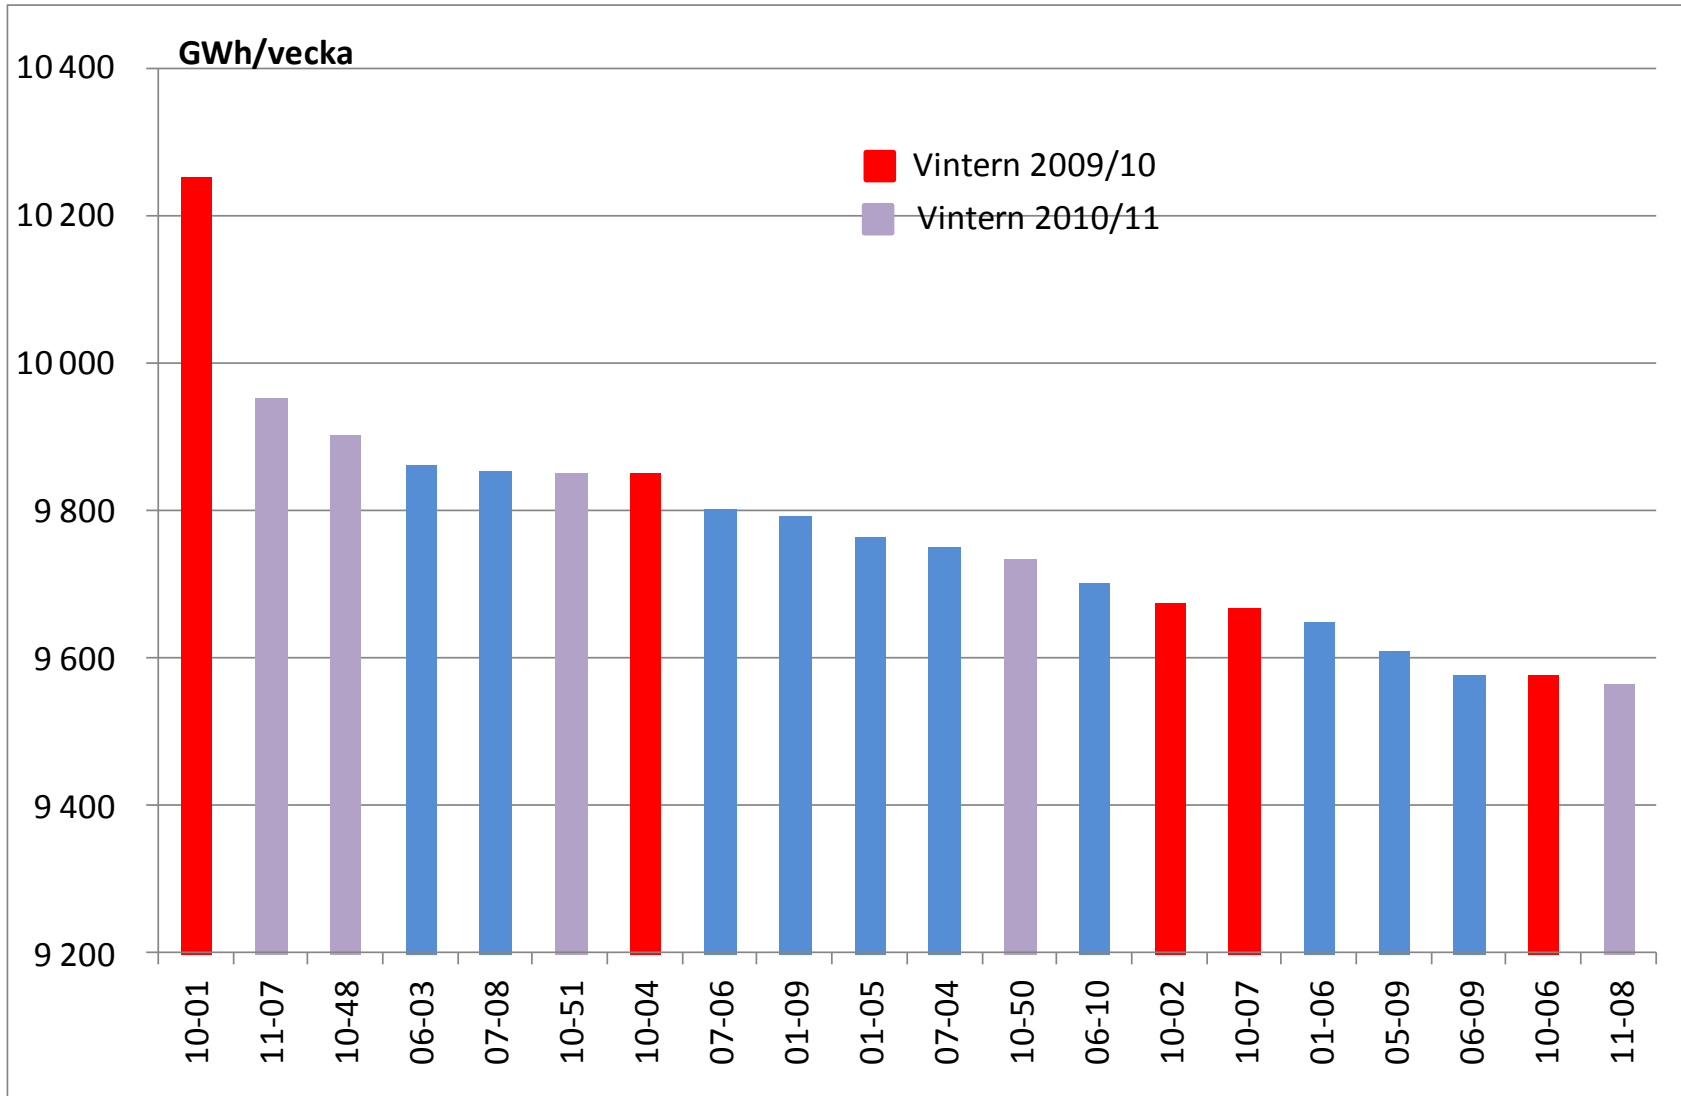

Elanvändning i Norden och systempris (rullande 52-veckorsvärde)

Veckovis elanvändning i Norden, 2000-2010

Veckovis elanvändning i Norden, 2000-2010

20 i topp, veckovis elförbrukning i Norden, 1984-2010

Elanvändning i Sverige och systempris (rullande 52-veckorsvärde)

Elanvändning i Sverige (rullande 52-veckorsvärde)

Elanvändning och systempris i Norden (rullande 52-veckorsvärde)

Elanvändningen i Sverige 1990- (rullande 12-månadersvärde)

(november)

Elanvändningen i Sverige 1990-