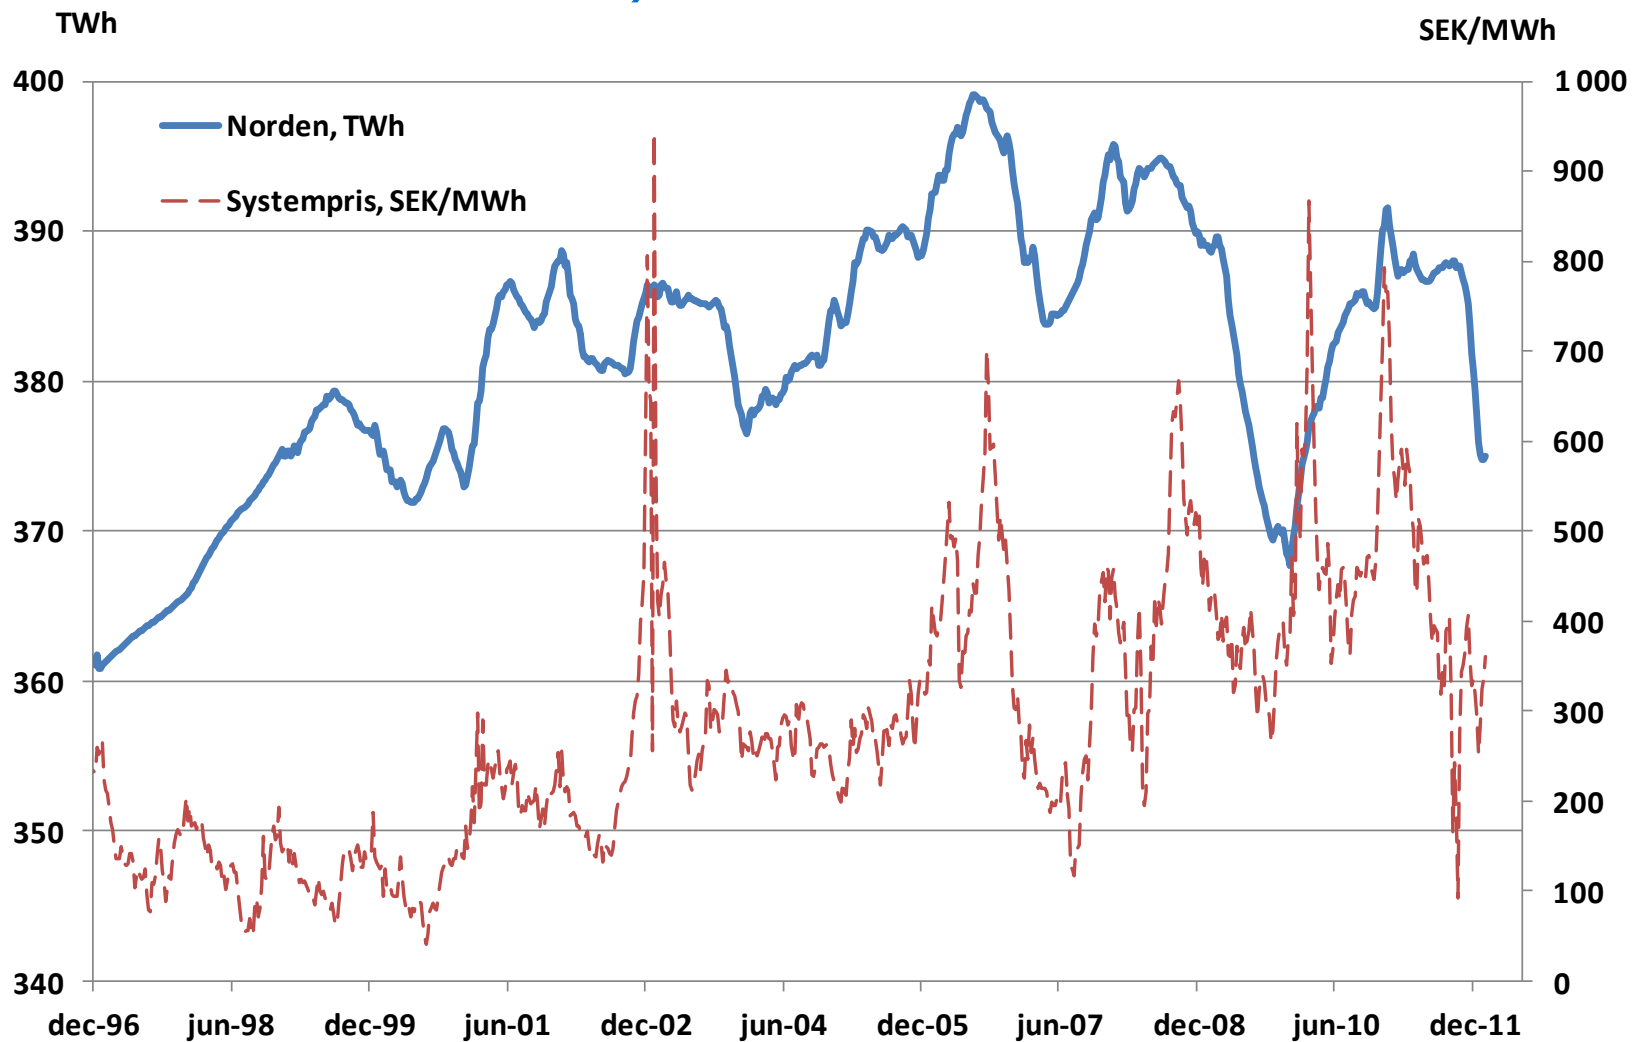

Elanvändning i Norden och systempris (rullande 52-veckorsvärde)

Veckovis elanvändning i Norden, 2000-2010

Veckovis elanvändning i Norden, 2000-2010

20 i topp, veckovis elförbrukning i Norden, 1984-2010

Elanvändning i Sverige och systempris (rullande 52-veckorsvärde)

Elanvändning i Sverige (rullande 52-veckorsvärde)

Elanvändning och systempris i Norden (rullande 52-veckorsvärde)

Elanvändningen i Sverige 1990- (rullande 12-månadersvärde)

(november)

Elanvändningen i Sverige 1990-