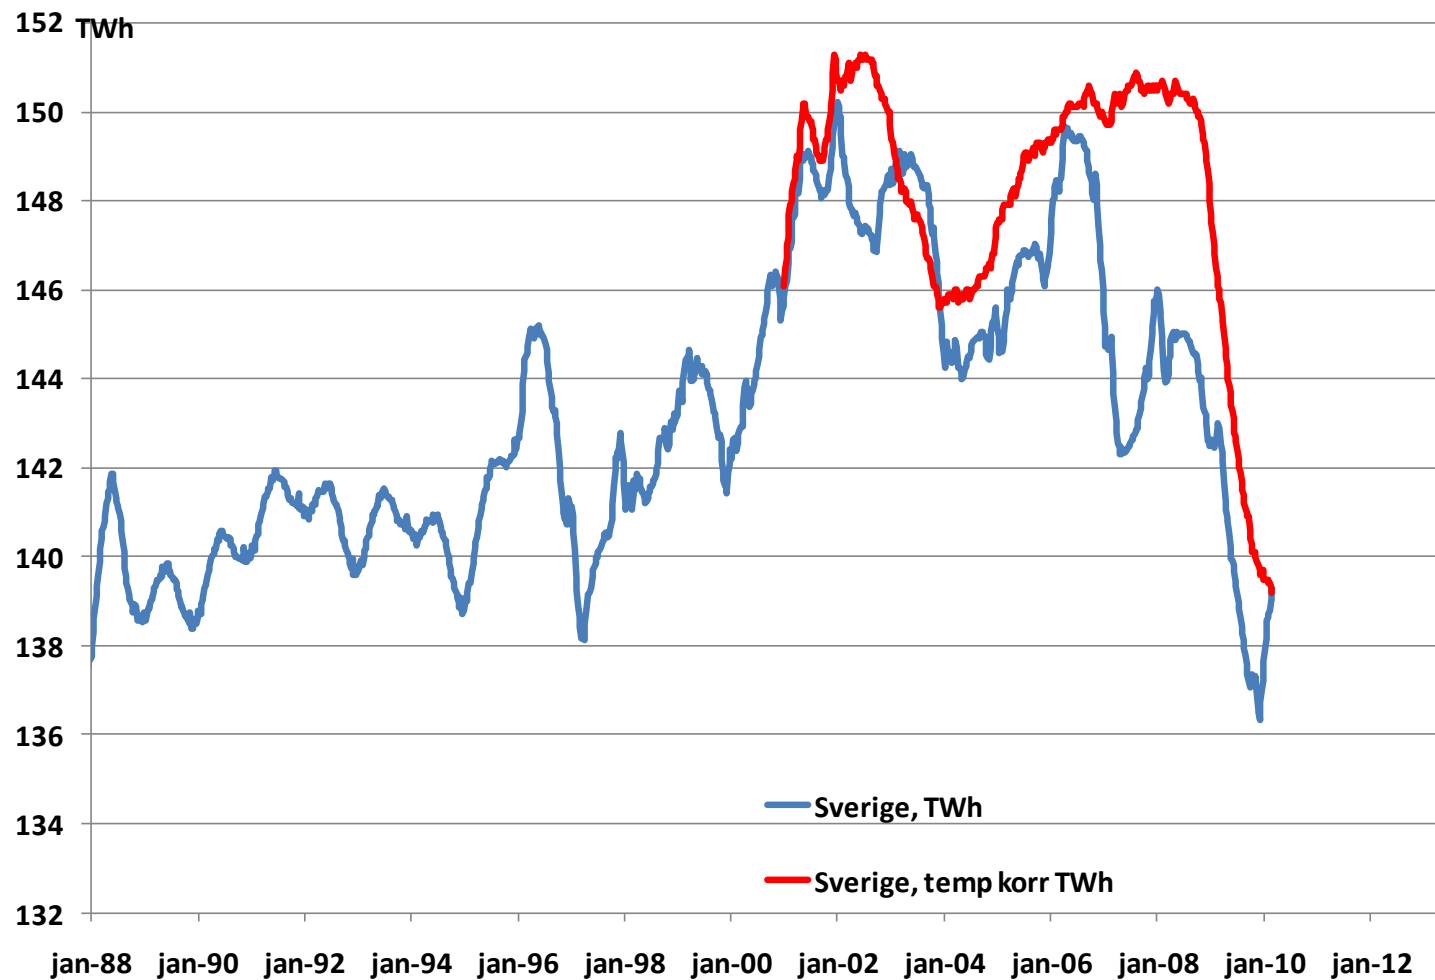

Elanvändning i Sverige (rullande 52-veckorsvärde)