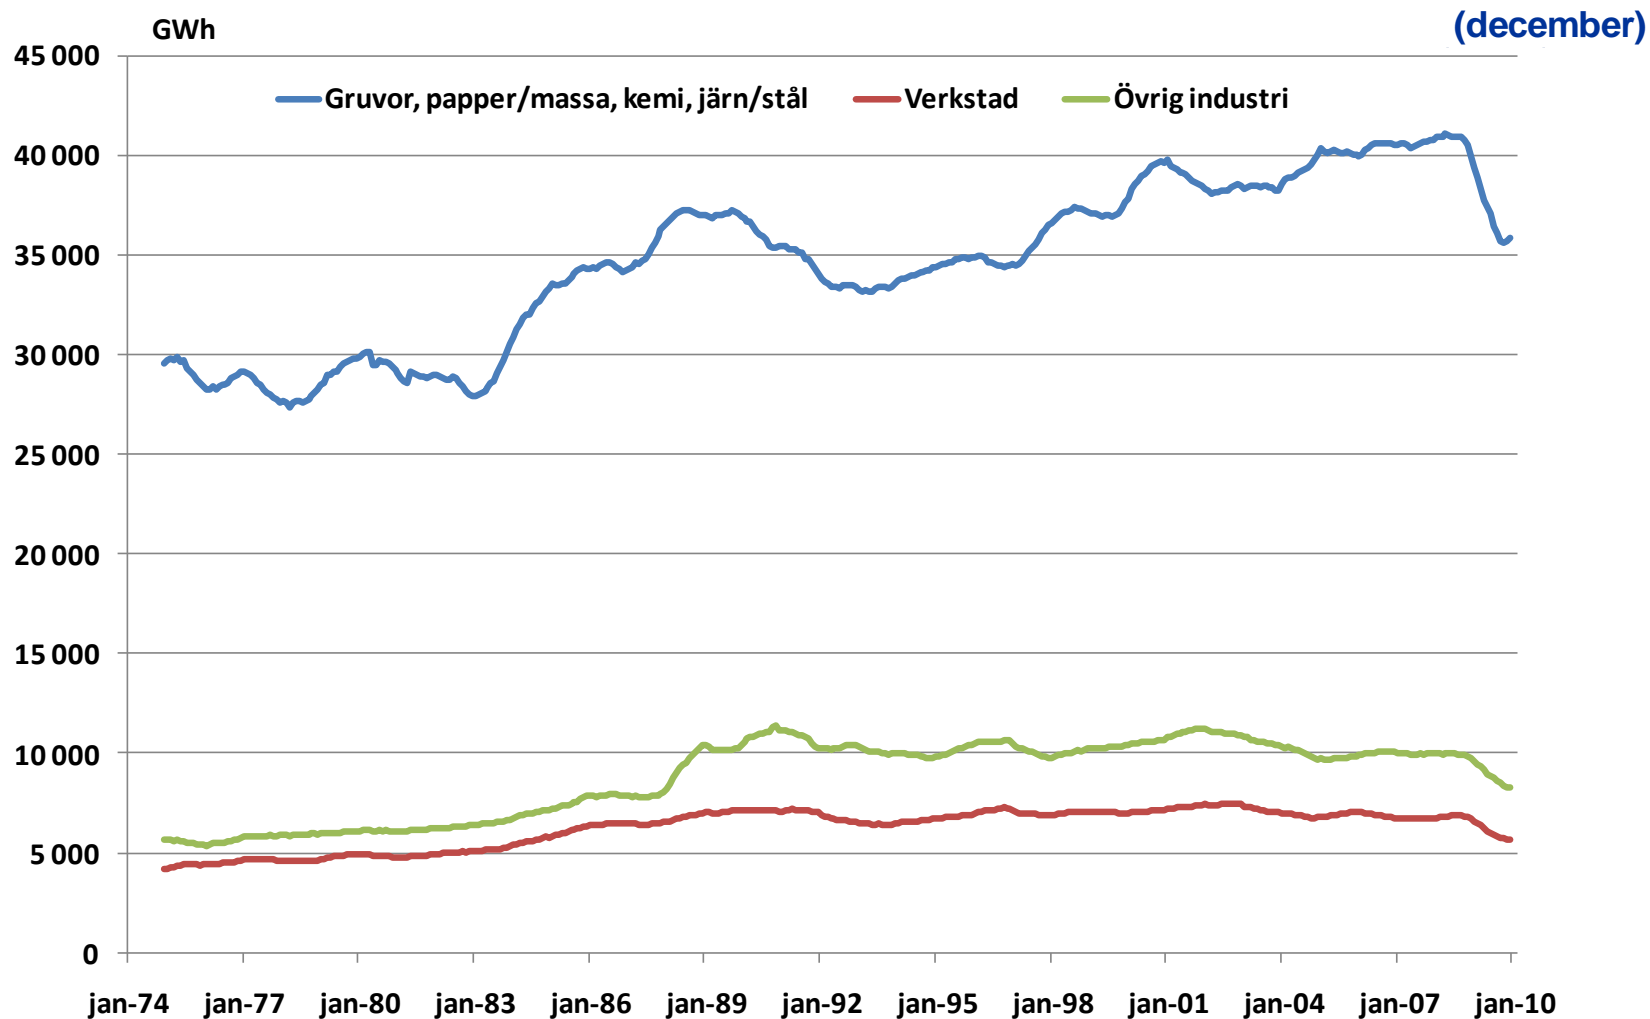

Elanvändningen i svensk industri 1975- (rullande 12-månadersvärde)