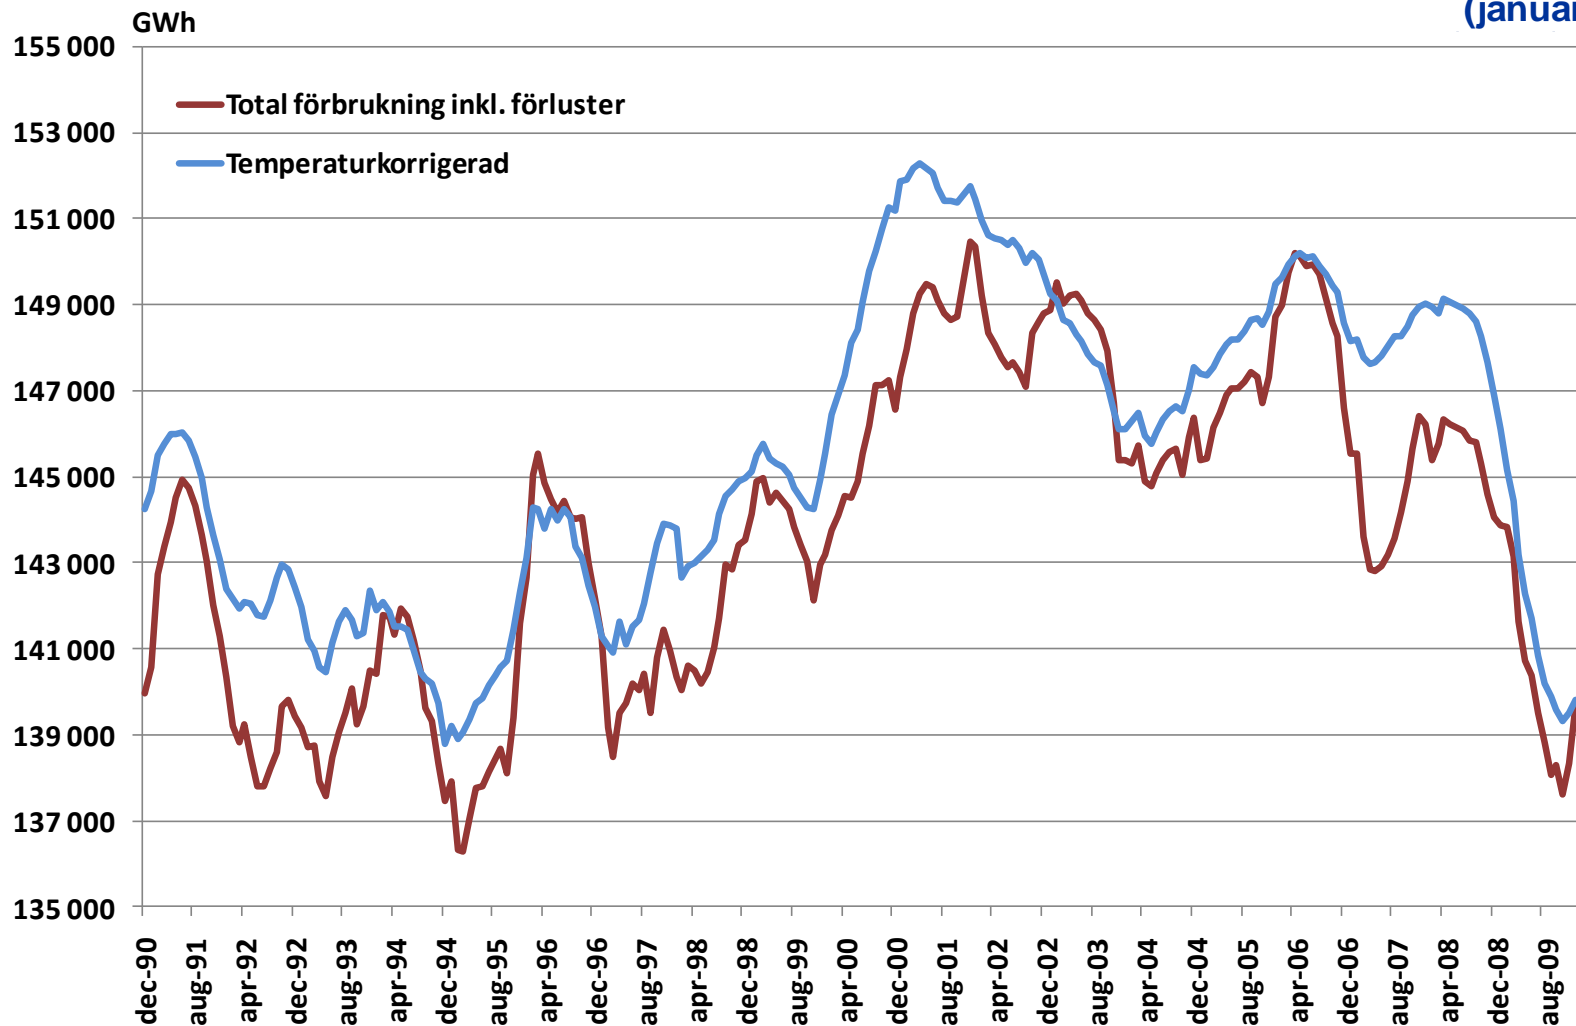

Elanvändningen i Sverige 1990- (rullande 12-månadersvärde)

(januari)