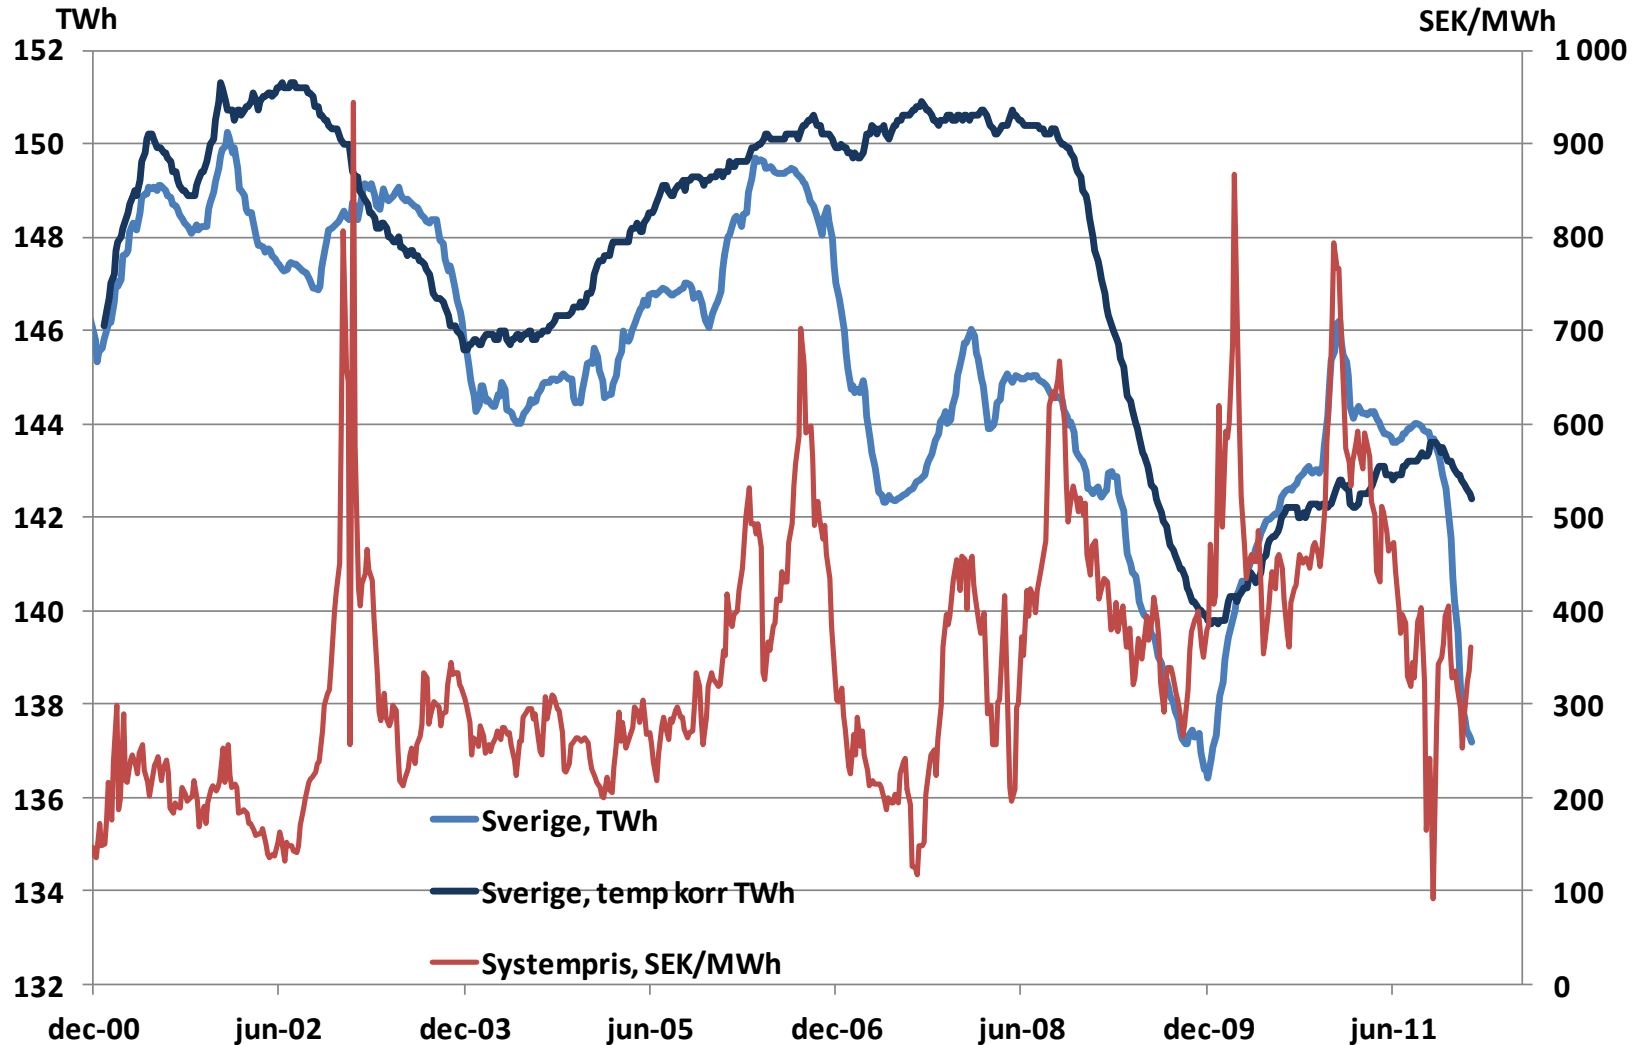

Elanvändning i Norden och systempris (rullande 52-veckorsvärde)

Veckovis elanvändning i Norden, 2000-2010

Veckovis elanvändning i Norden, 2000-2010

20 i topp, veckovis elförbrukning i Norden, 1984-2010

Elanvändning i Sverige och systempris (rullande 52-veckorsvärde)

Elanvändning i Sverige (rullande 52-veckorsvärde)

Elanvändning och systempris i Norden (rullande 52-veckorsvärde)

Elanvändningen i Sverige 1990- (rullande 12-månadersvärde)

(november)

Elanvändningen i Sverige 1990-