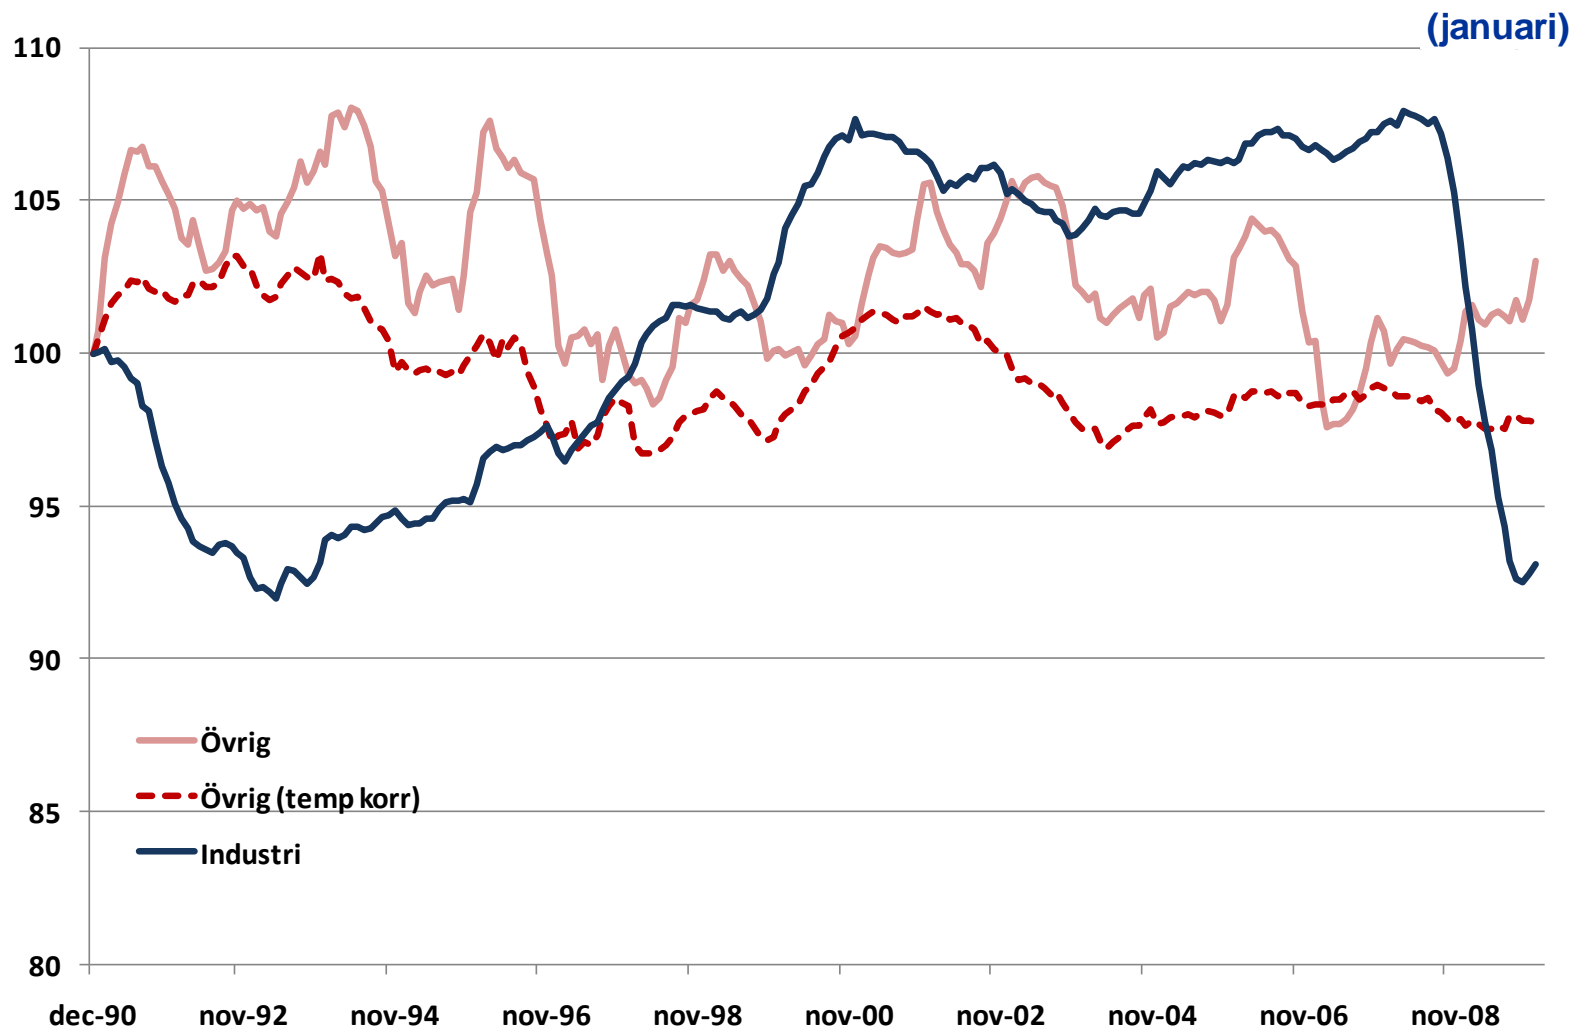

Elanvändningen i Sverige 1990-

(rullande 12-månadersvärde, index dec 1990=100)