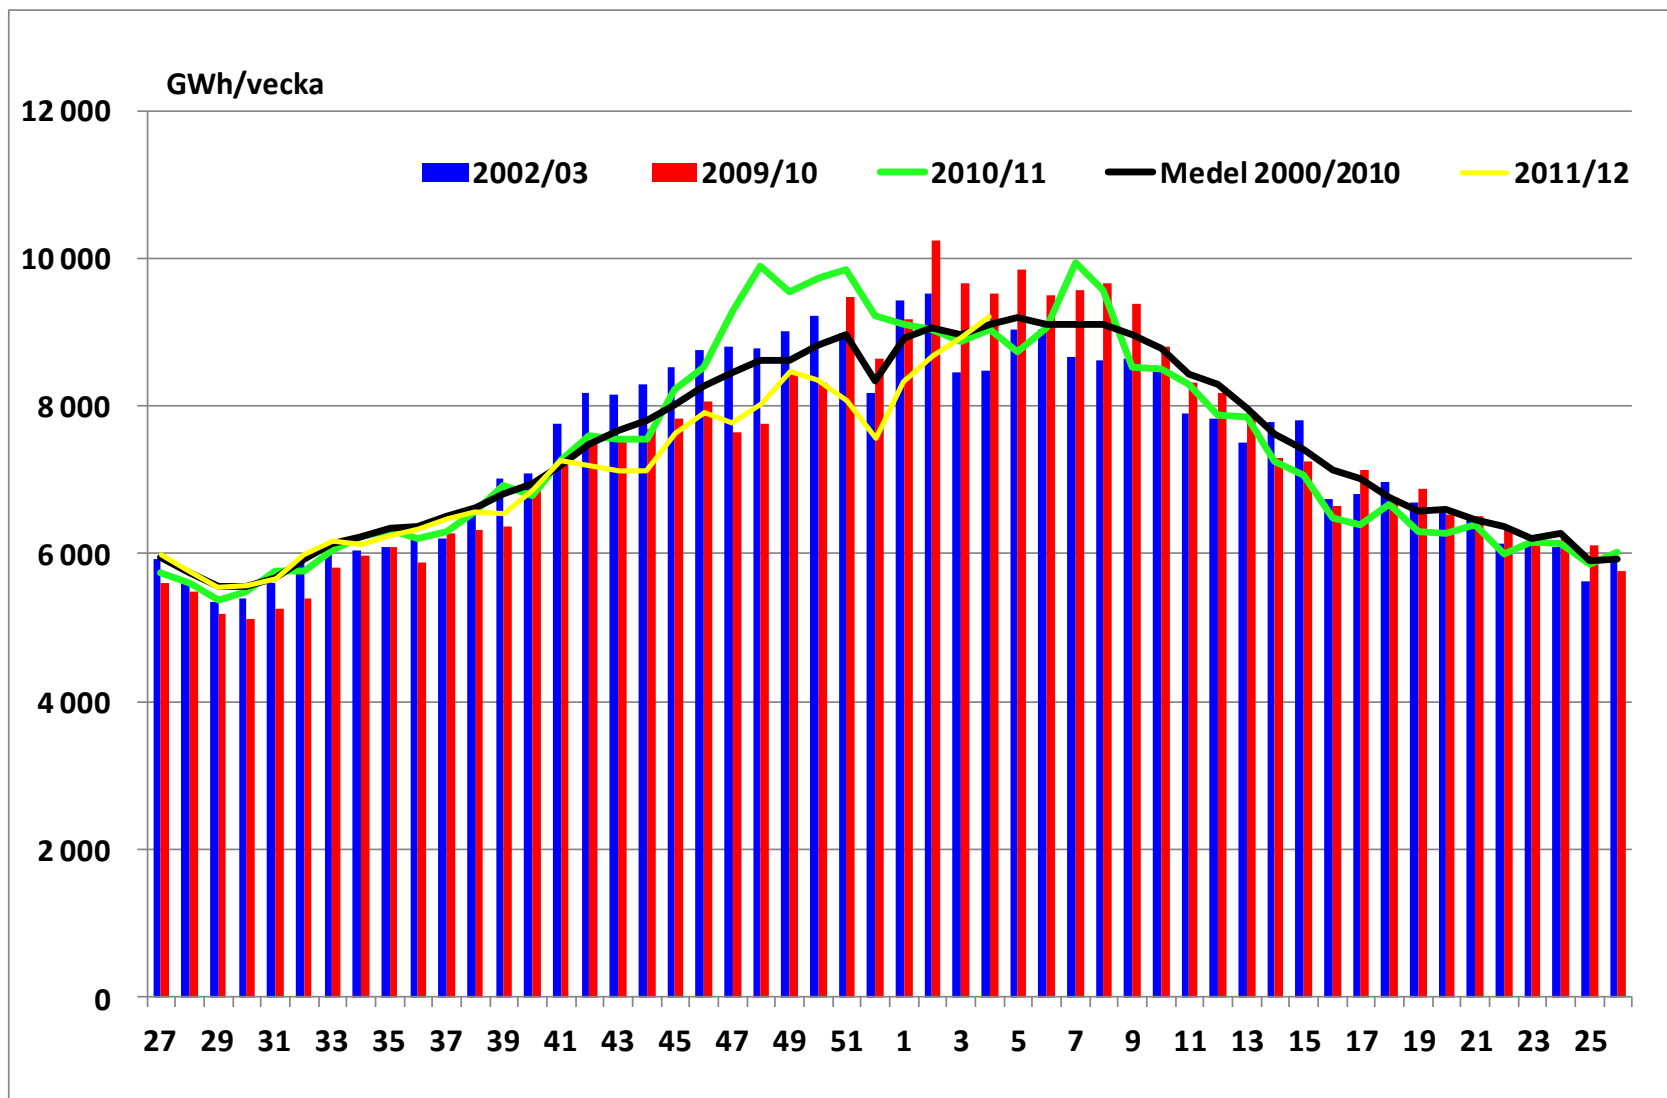

Elanvändning i Norden och systempris (rullande 52-veckorsvärde)

Veckovis elanvändning i Norden, 2000-2010

Veckovis elanvändning i Norden, 2000-2010

20 i topp, veckovis elförbrukning i Norden, 1984-2010

Elanvändning i Sverige och systempris (rullande 52-veckorsvärde)

Elanvändning i Sverige (rullande 52-veckorsvärde)

Elanvändning och systempris i Norden (rullande 52-veckorsvärde)

Elanvändningen i Sverige 1990- (rullande 12-månadersvärde)

(november)

Elanvändningen i Sverige 1990-