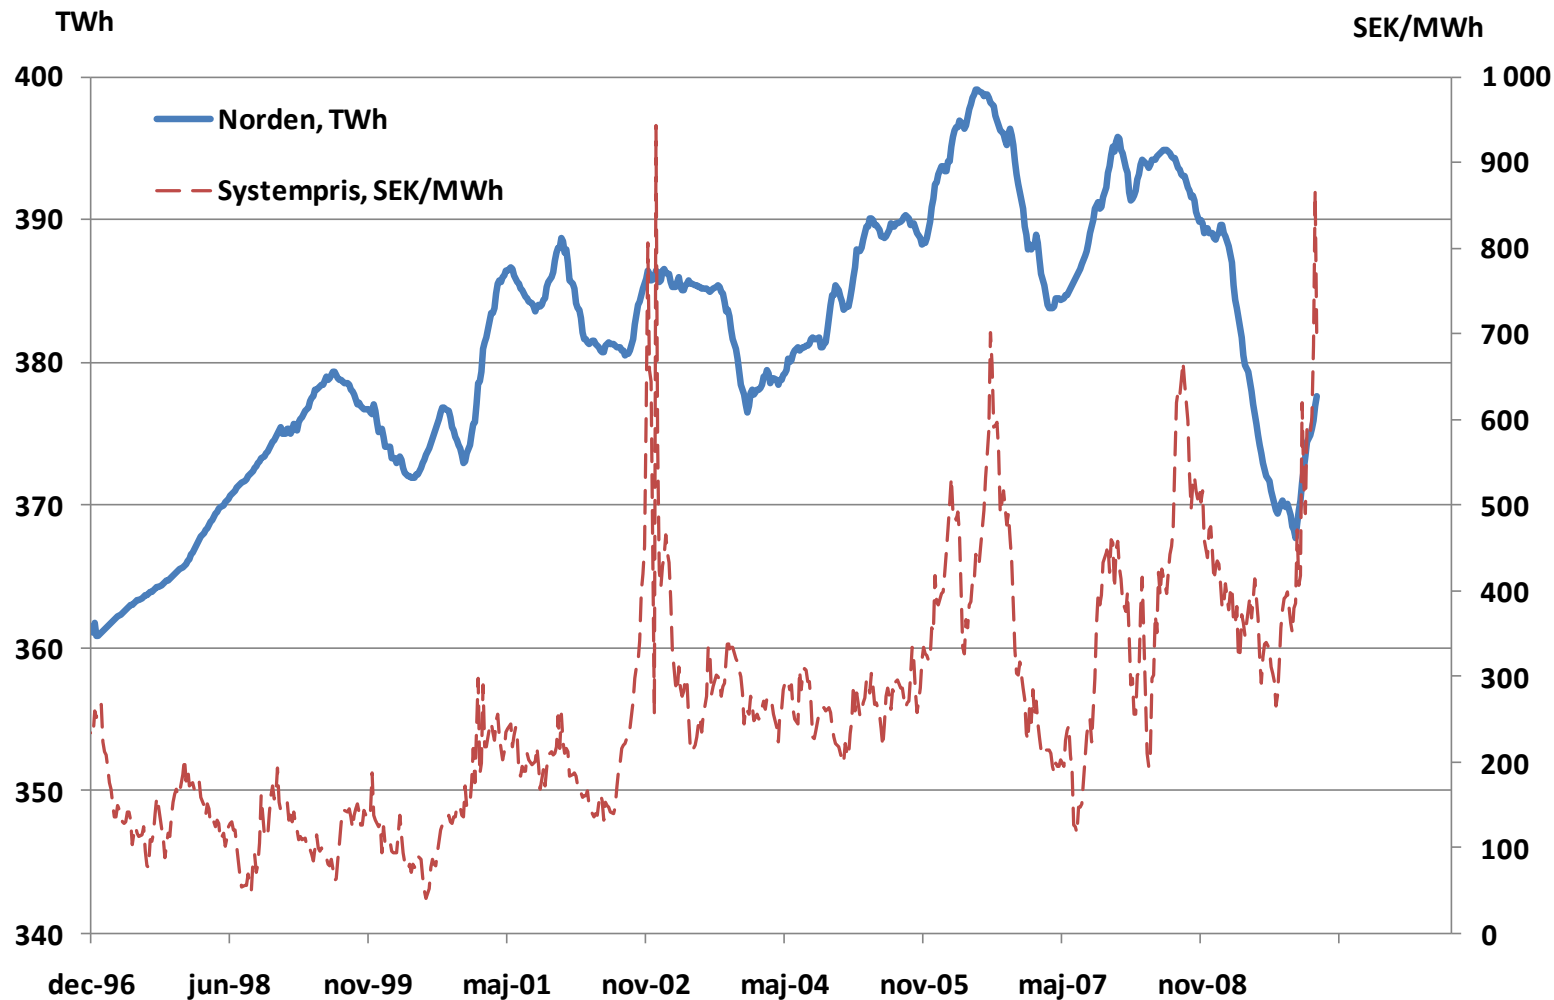

# Elanvändning i Norden och systempris (rullande 52-veckorsvärde)

# 20 i topp, veckovis elförbrukning i Norden, 1984-2010