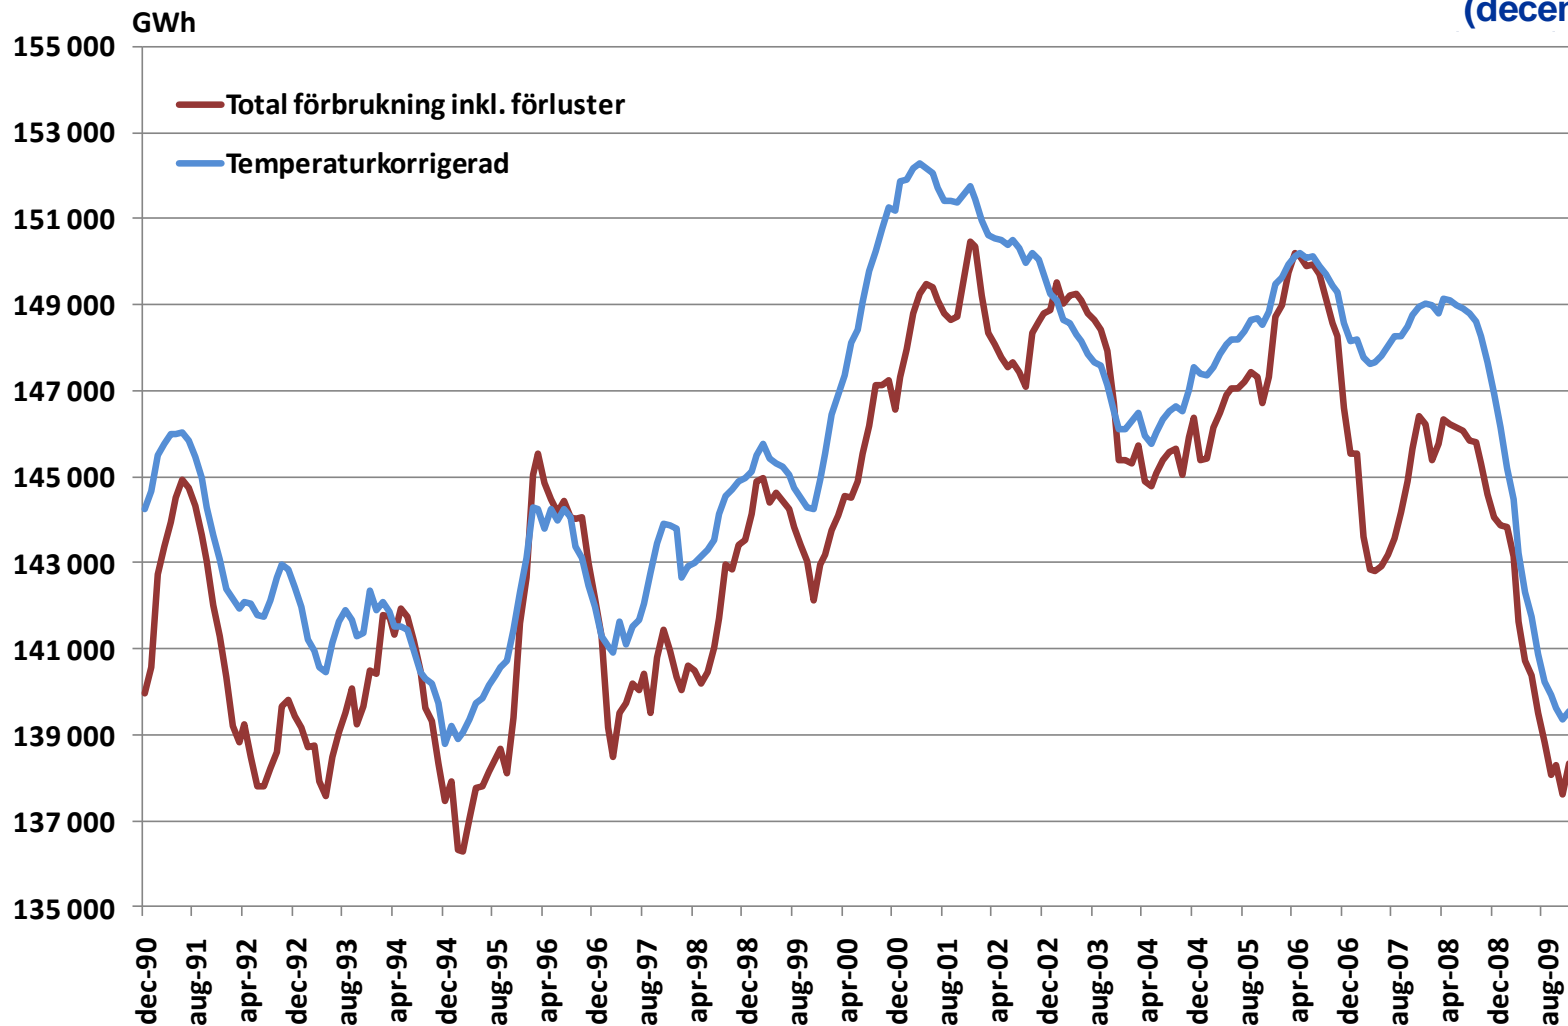

Elanvändningen i Sverige 1990- (rullande 12-månadersvärde)

(december)