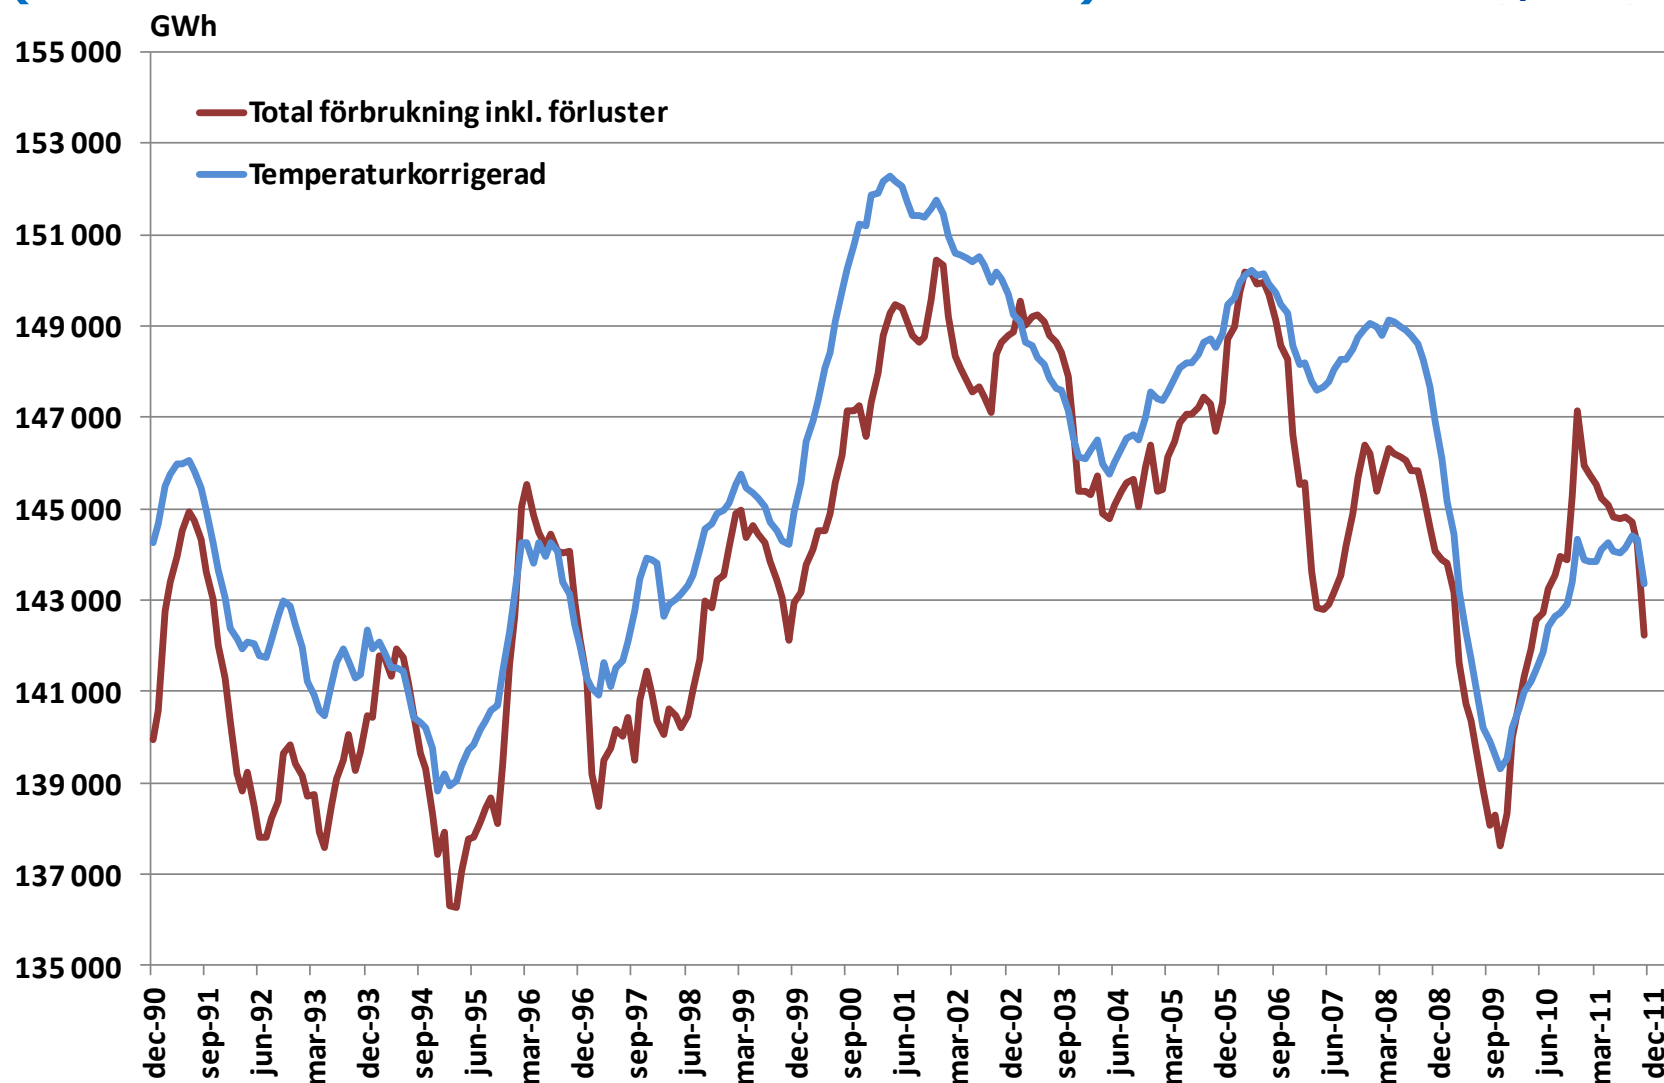

Elanvändning i Norden och systempris (rullande 52-veckorsvärde)

Veckovis elanvändning i Norden, 2000-2010

Veckovis elanvändning i Norden, 2000-2010

20 i topp, veckovis elförbrukning i Norden, 1984-2010

Elanvändning i Sverige och systempris (rullande 52-veckorsvärde)

Elanvändning i Sverige (rullande 52-veckorsvärde)

Elanvändning och systempris i Norden (rullande 52-veckorsvärde)

Elanvändningen i Sverige 1990- (rullande 12-månadersvärde)

(november)

Elanvändningen i Sverige 1990-