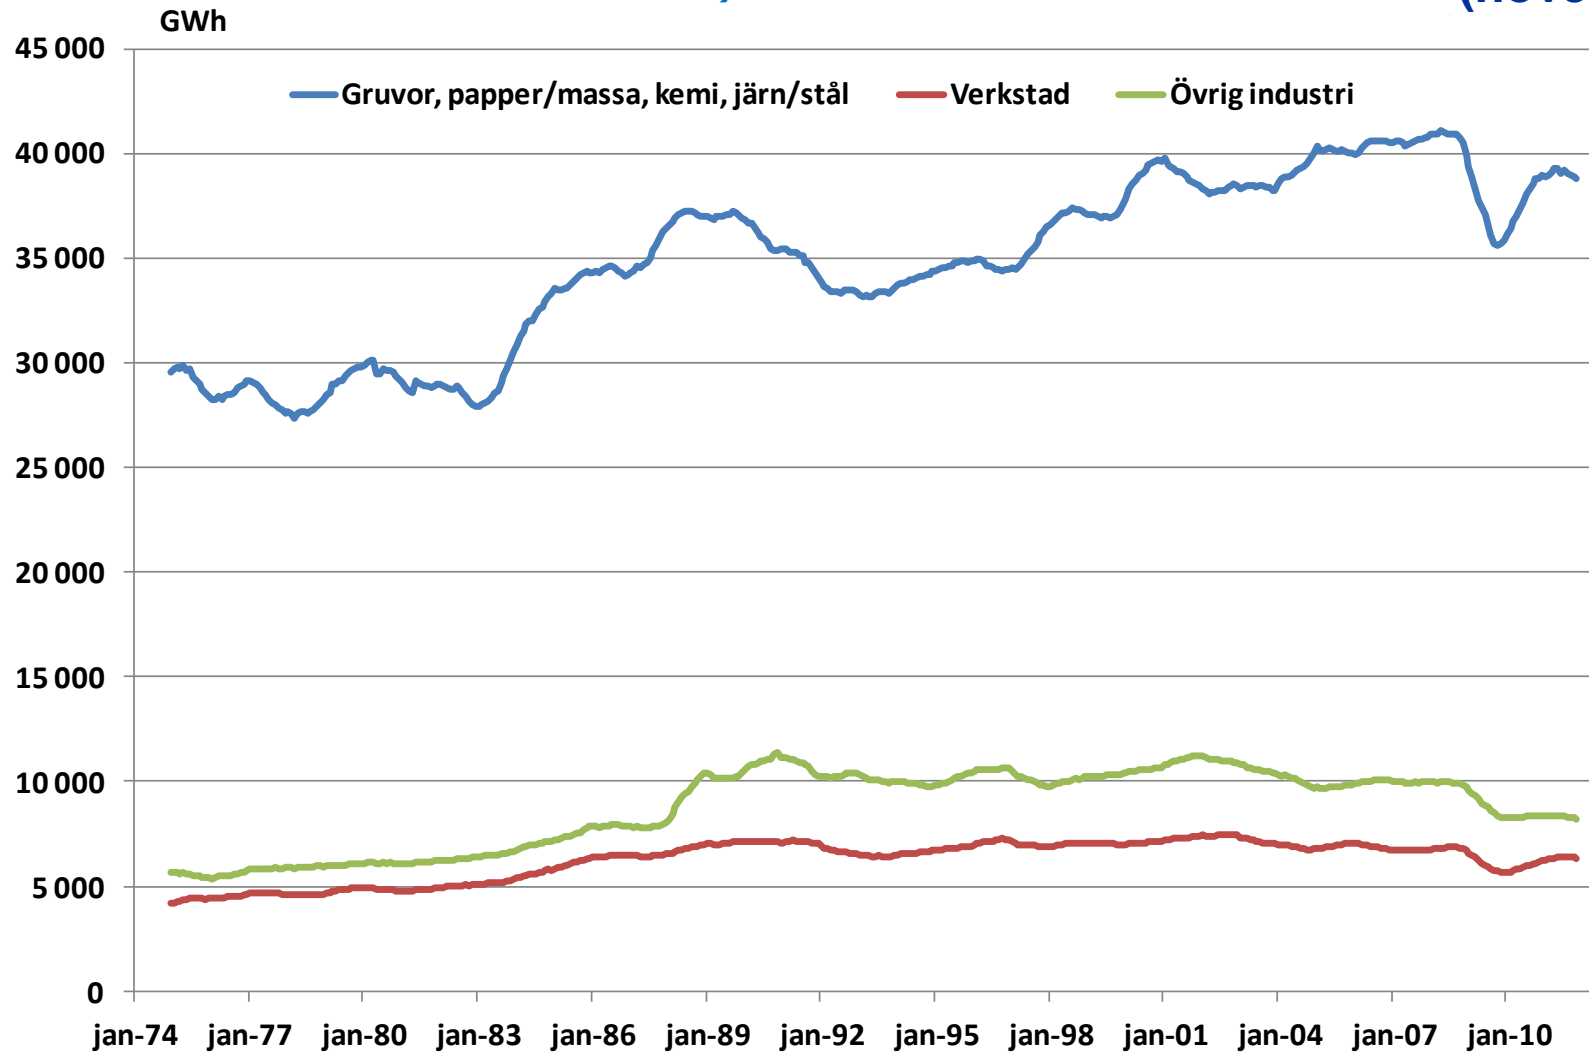

Elanvändningen i svensk industri 1975- (rullande 12-månadersvärde)

(november)