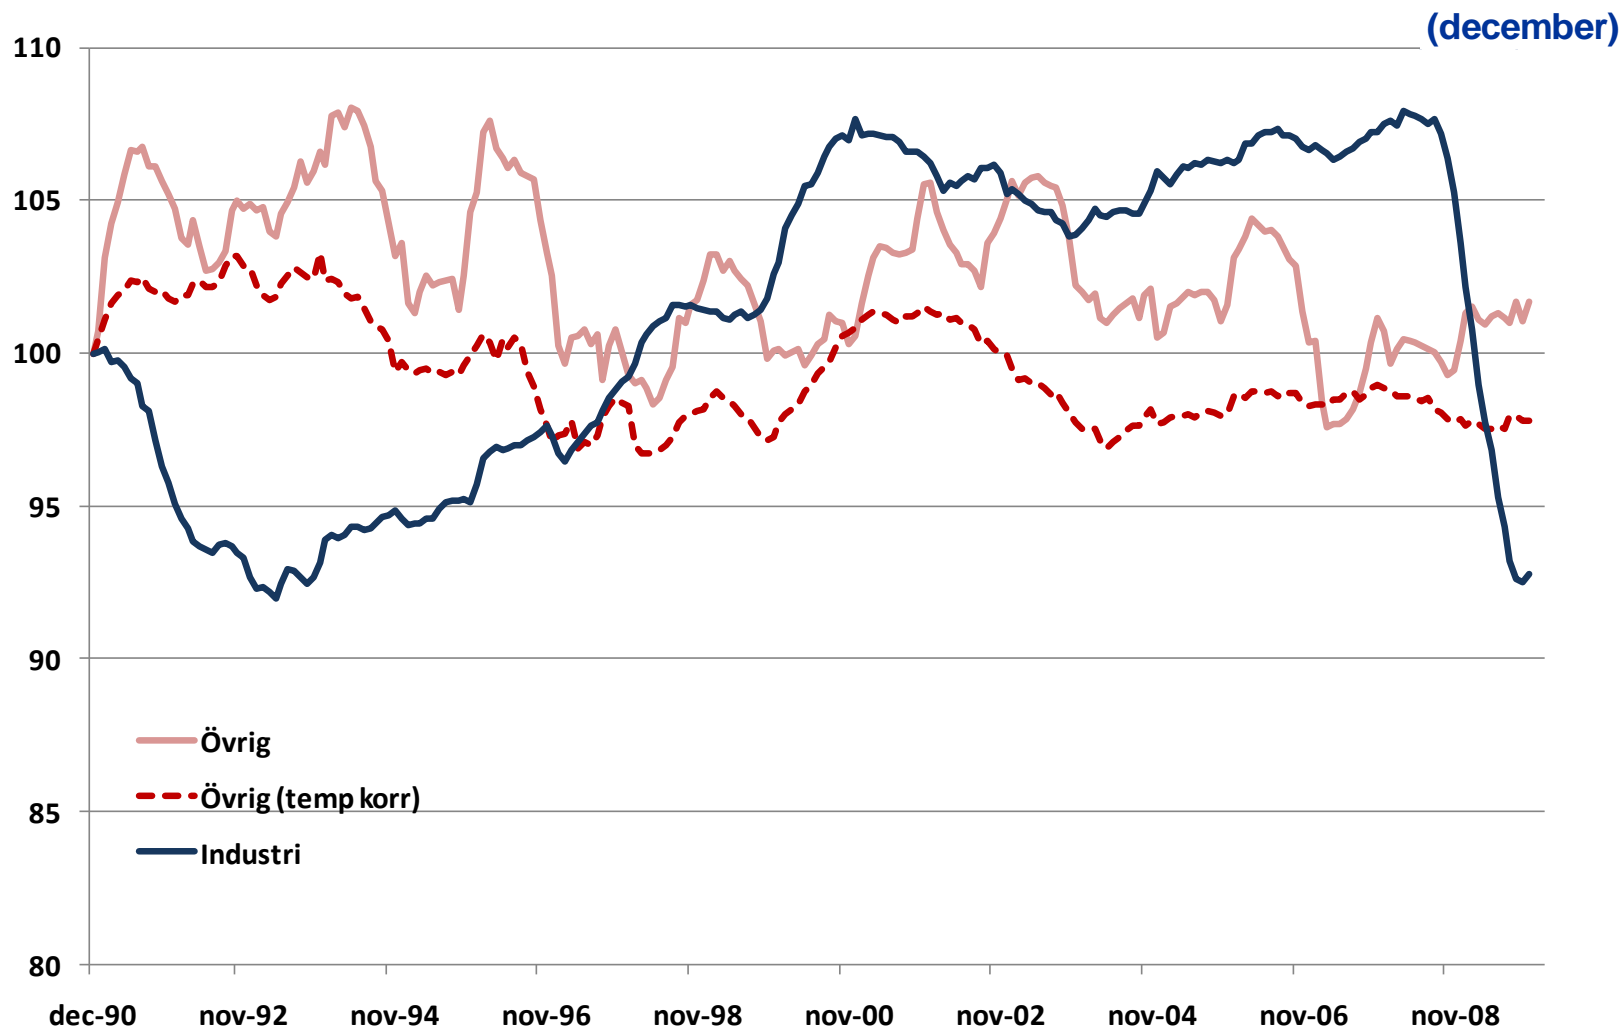

Elanvändningen i Sverige 1990- (rullande 12-månadersvärde, index dec 1990=100)