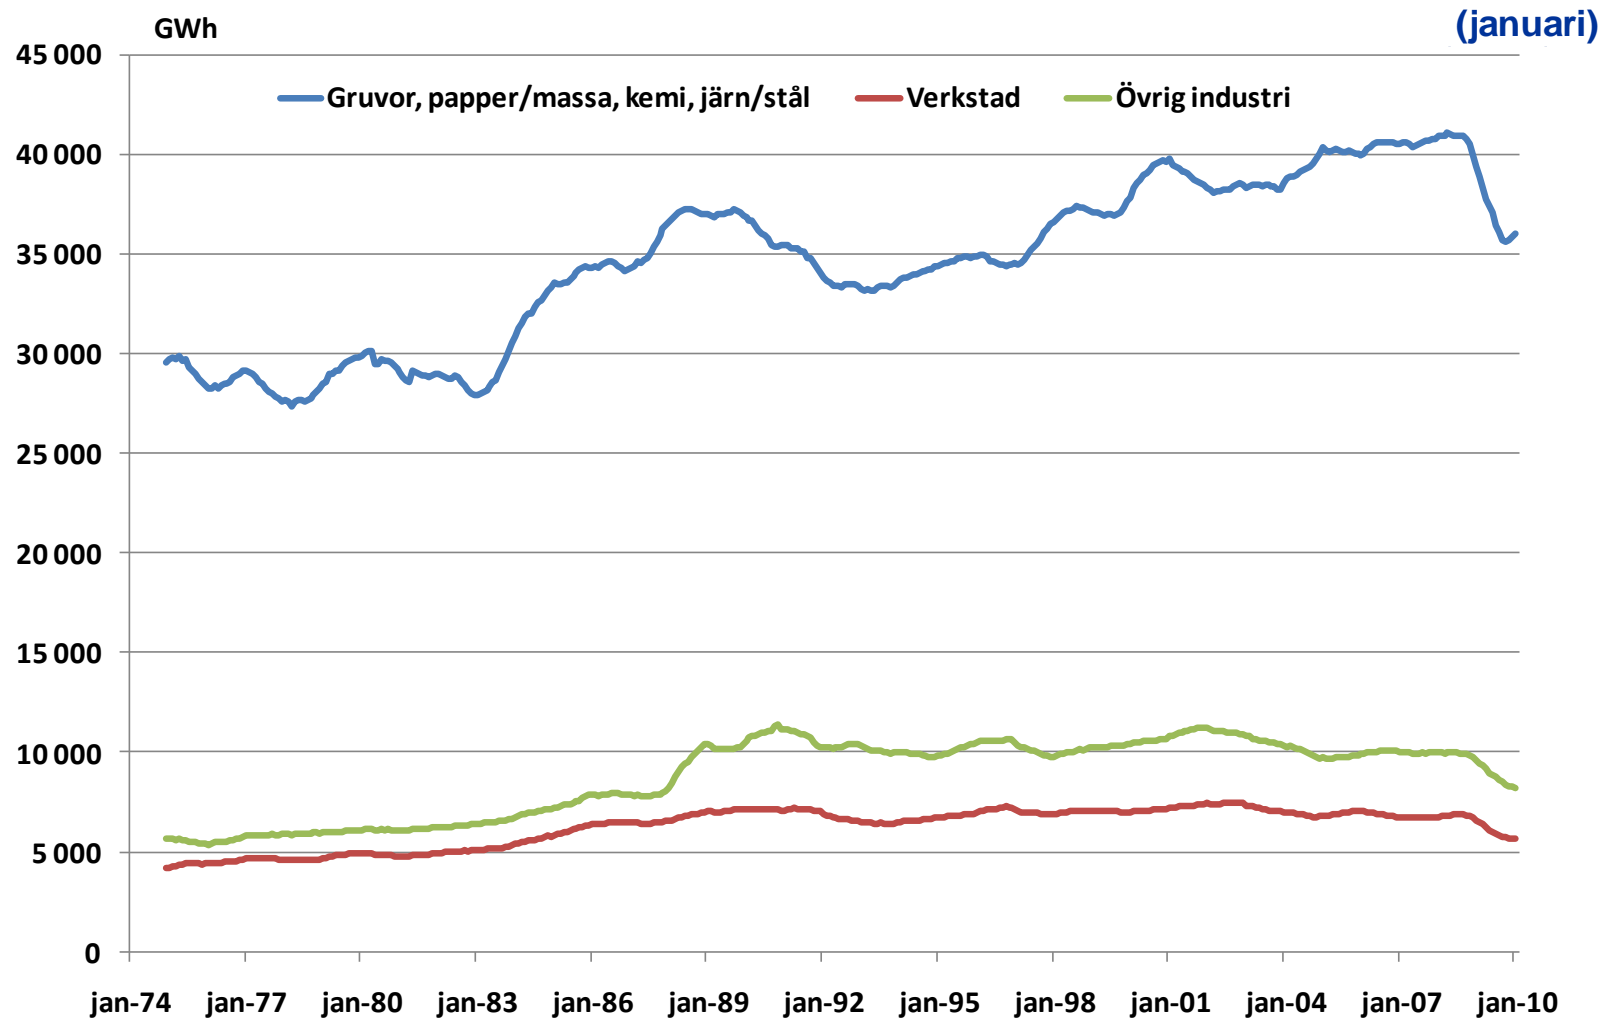

Elanvändningen i svensk industri 1975- (rullande 12-månadersvärde)